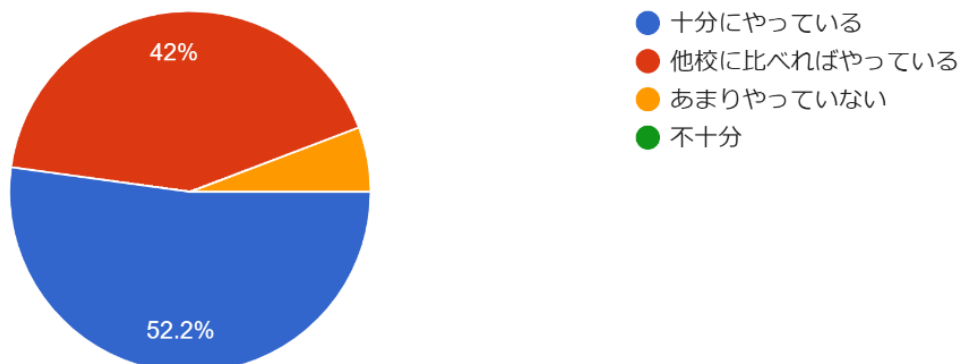

令和5年度第2回学校評価アンケート結果(3学年保護者)

設問28 本校から外部への情報の発信や開かれた...的な活動ぶりについてどのように思われますか。
69件の回答