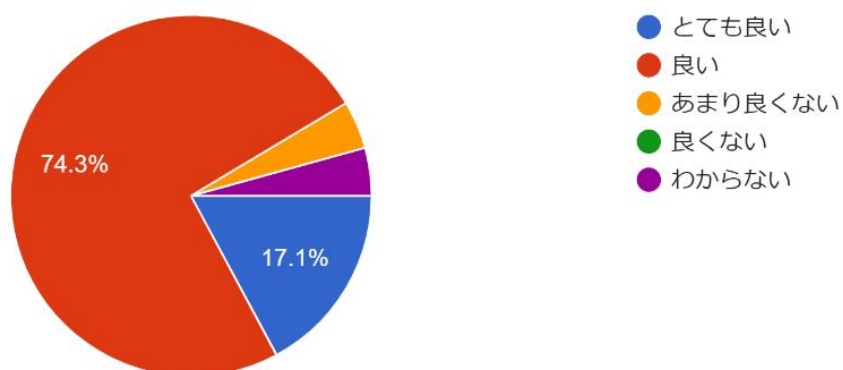

設問24 生徒1人に1台パソコンが貸与されていますが、家庭でも活用していますか。
70件の回答

令和5年度第2回学校評価アンケート結果(3学年保護者)

設問25 ご自宅でインターネットに接続することは出来ますか。

70件の回答

設問26 インターネット上で本校のwebページを見たことがありますか。

70件の回答

設問27 本校のwebページはいかがでしたか。

70件の回答