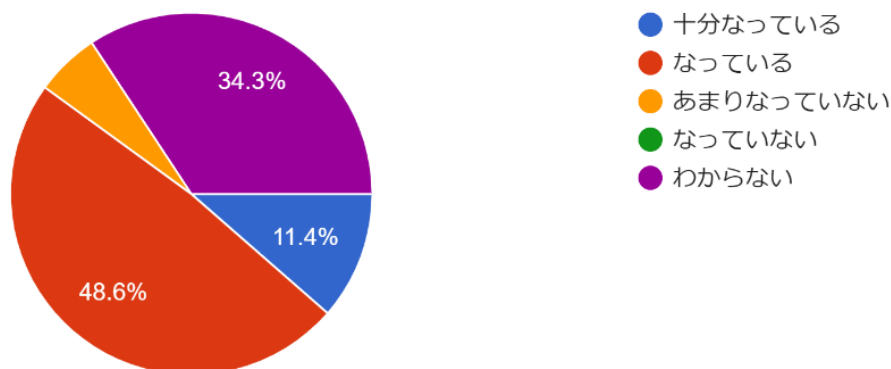

設問20 「総合的な探究の時間」の活動は、生徒...味等を活かしたものになっていると思いますか。
70件の回答