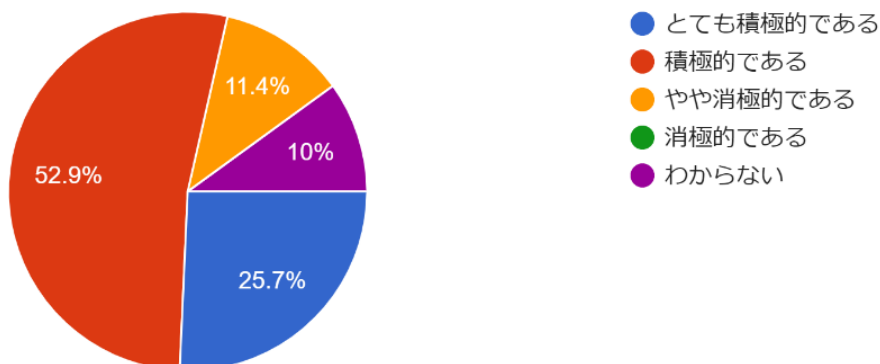

令和5年度第2回学校評価アンケート結果(3学年保護者)

設問1 ご子息の学校生活全般(学習・部活・行事...についての取り組みをどのように感じていますか。
70件の回答

設問2 本校の教育目標の大きな柱として、「文武...が、この方針についてどのようにお考えですか。
70件の回答

設問3 「文武両道・質実剛健の校風の振興」に対...全体としての支援がなされていると思いますか。
70件の回答

令和5年度第2回学校評価アンケート結果(3学年保護者)