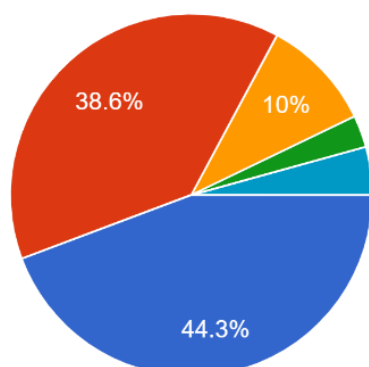

設問8 各教科が定期的に出題している課題について、どのように感じていますか。
70件の回答

設問9 3学年で行っている、授業日（朝・放課後） 課外をどう思いますか。
69件の回答

令和5年度第2回学校評価アンケート結果(3学年保護者)

設問10 ご子息は現在部活動に積極的に参加していますか。(…いましたか。)

70件の回答

- 極めて積極的に参加している(していた)
- 積極的に参加している(していた)
- あまり積極的に参加していない(いなかった)
- 消極的である(あった)
- わからない
- 加入していない

設問11 9月に実施した「球技大会」へのご子息の取り組みについて、どのように感じましたか。

69件の回答

- 極めて積極的であった
- 積極的であった
- やや消極的であった
- 消極的であった
- わからない

設問12 ご子息は、規則正しい高校生活を送っていますか。

70件の回答

- いつも規則正しい生活を送っている
- ほぼ規則正しい生活を送っている
- やや不規則な生活である
- かなり不規則な生活である
- わからない