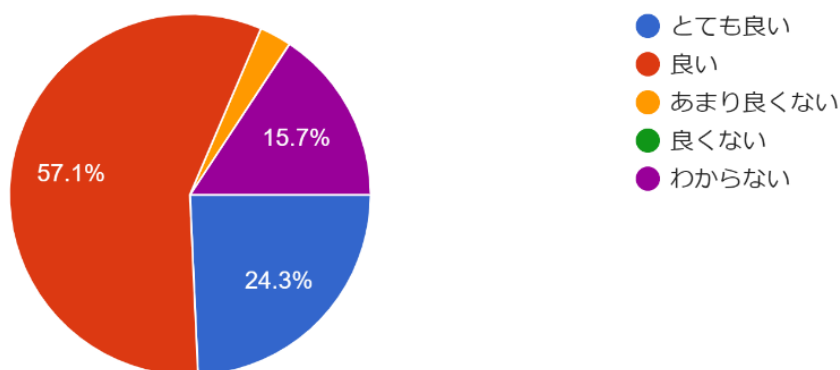

設問8 各教科が定期的に出題している課題について、どのように感じていますか。
70件の回答

設問9 3学年で行っている、授業日（朝・放課後） 課外をどう思いますか。
69件の回答

令和5年度第2回学校評価アンケート結果(3学年保護者)

設問10 ご子息は現在部活動に積極的に参加していますか。(…いましたか。)

70件の回答

- 極めて積極的に参加している(していた)
- 積極的に参加している(していた)
- あまり積極的に参加していない(いなかった)
- 消極的である(あった)
- わからない
- 加入していない