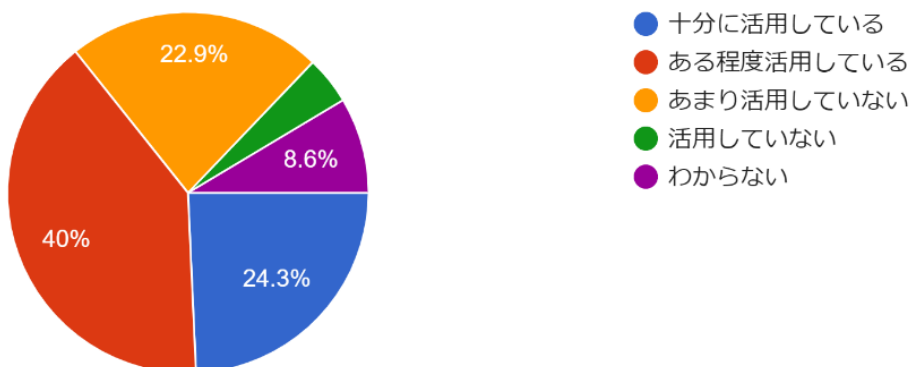

設問24 生徒1人に1台パソコンが貸与されていますが、家庭でも活用していますか。
70件の回答