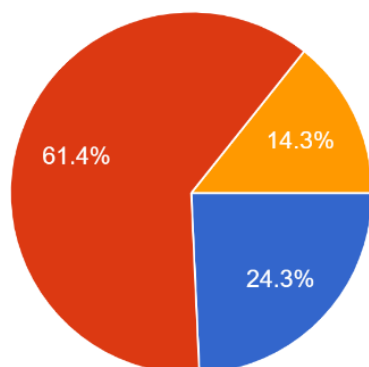

設問11 9月に実施した「球技大会」へのご子息の取り組みについて、どのように感じましたか。

69件の回答

- 極めて積極的であった
- 積極的であった
- やや消極的であった
- 消極的であった
- わからない

設問12 ご子息は、規則正しい高校生活を送っていますか。

70件の回答

- いつも規則正しい生活を送っている
- ほぼ規則正しい生活を送っている
- やや不規則な生活である
- かなり不規則な生活である
- わからない