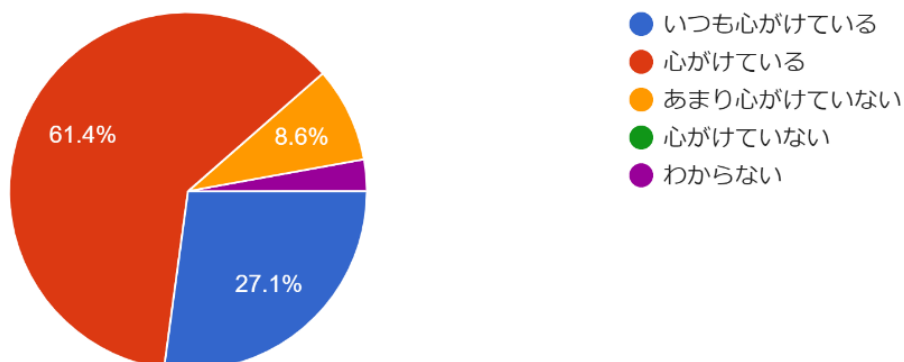

令和5年度第2回学校評価アンケート結果(3学年保護者)

設問13 ご息は、安全な登下校を心がけていると思いますか。

70件の回答