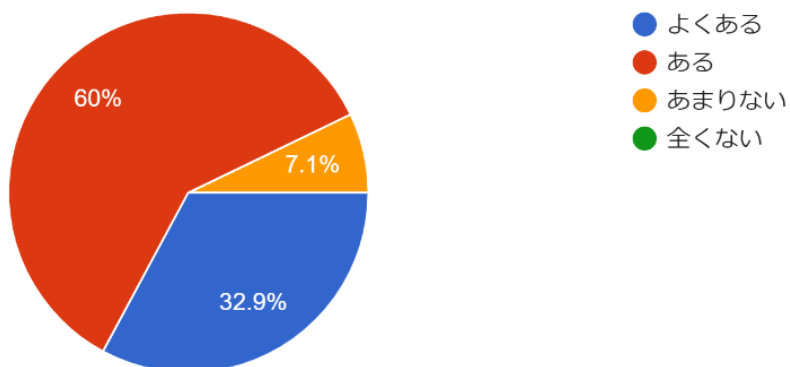

設問18 進路についてご子息と話し合われたり、アドバイスしたりすることはありますか。
70件の回答