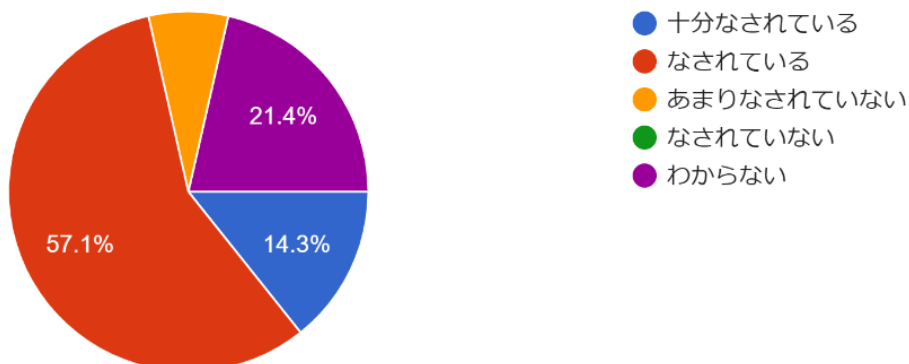

設問16 3学年では三者面談を7月・12月に2...実施していますが、この回数をどう思いますか。
70件の回答

設問17 ご子息の将来の志望について把握していますか。
70件の回答

設問18 進路についてご子息と話し合われたり、アドバイスしたりすることはありますか。
70件の回答

令和5年度第2回学校評価アンケート結果(3学年保護者)

設問19 生徒一人一人の能力・適性を活かす、きめ細かい指導が学校でなされていると思いますか。
70件の回答