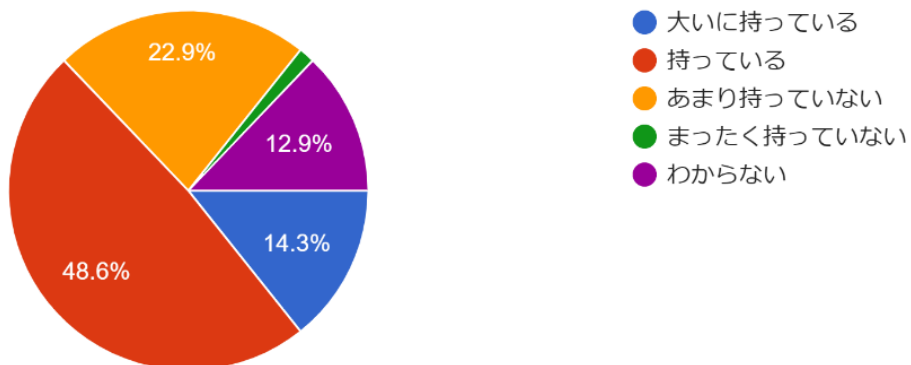

設問6 ご息子は、学習全般に対して達成感・満足感を持っているようですか。
70件の回答