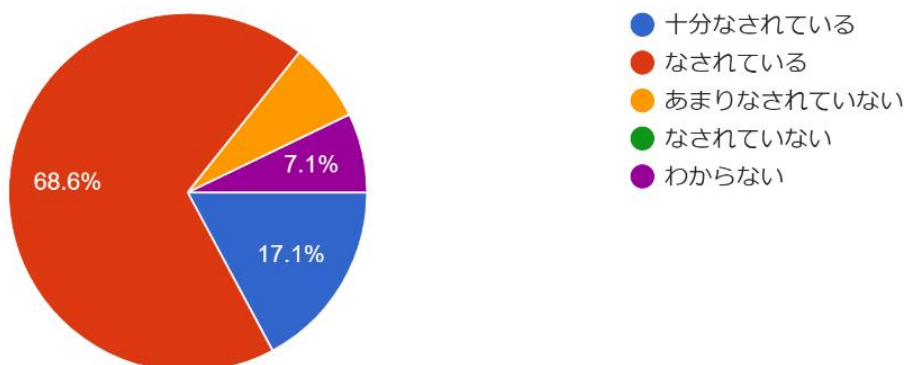

令和5年度第2回学校評価アンケート結果(3学年保護者)

設問1 ご子息の学校生活全般(学習・部活・行事...についての取り組みをどのように感じていますか。
70件の回答

設問2 本校の教育目標の大きな柱として、「文武...が、この方針についてどのようにお考えですか。
70件の回答

設問3 「文武両道・質実剛健の校風の振興」に対...全体としての支援がなされていると思いますか。
70件の回答

令和5年度第2回学校評価アンケート結果(3学年保護者)