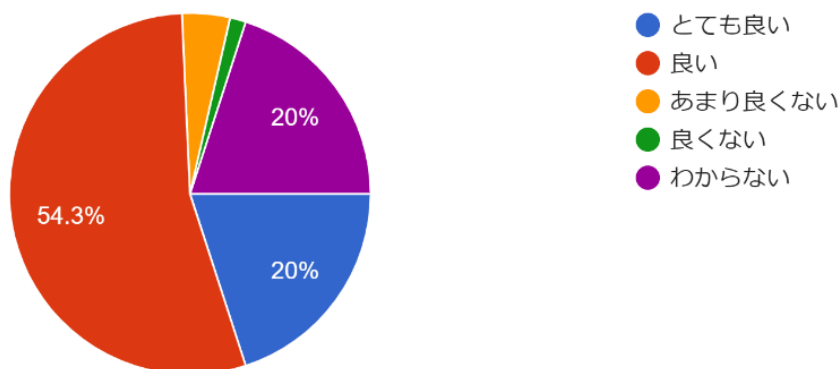

設問8 各教科が定期的に出題している課題について、どのように感じていますか。
70件の回答

設問9 3学年で行っている、授業日（朝・放課後） 課外をどう思いますか。
69件の回答

令和5年度第2回学校評価アンケート結果(3学年保護者)

設問10 ご子息は現在部活動に積極的に参加していますか。(…いましたか。)

70件の回答

- 極めて積極的に参加している(していた)
- 積極的に参加している(していた)
- あまり積極的に参加していない(いなかった)
- 消極的である(あった)
- わからない
- 加入していない