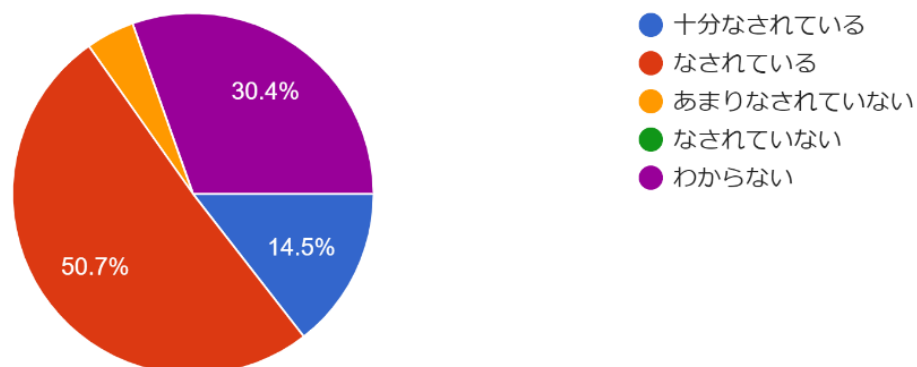

設問14 本校は、「いじめ」の発生防止や早期発...校全体として支援がなされていると思いますか。

69件の回答