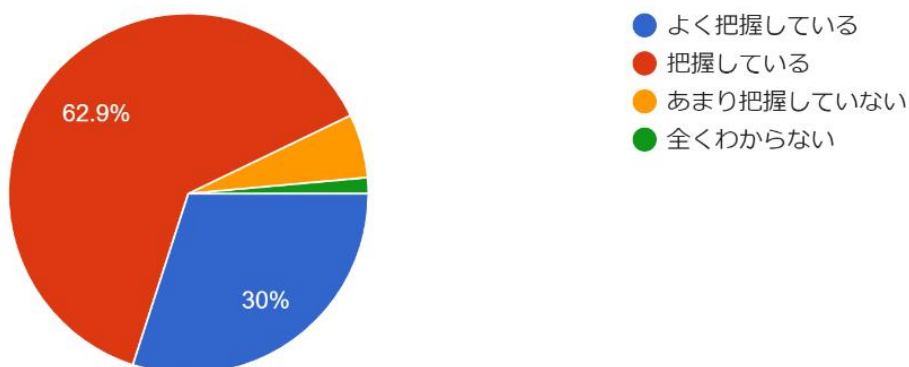

設問17 ご子息の将来の志望について把握していますか。
70件の回答