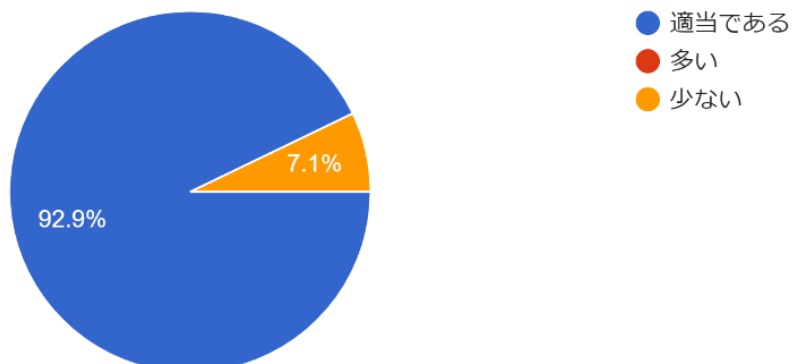

令和5年度第2回学校評価アンケート結果(3学年保護者)

設問16 3学年では三者面談を7月・12月に2...実施していますが、この回数をどう思いますか。
70件の回答