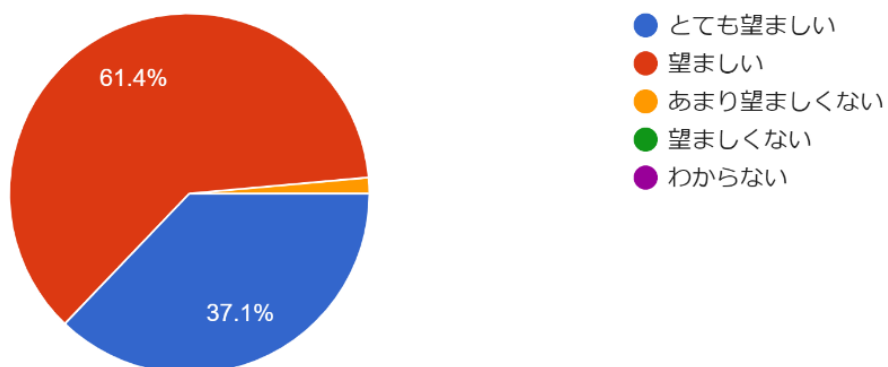

令和5年度第2回学校評価アンケート結果(3学年保護者)

設問1 ご子息の学校生活全般(学習・部活・行事...についての取り組みをどのように感じていますか。
70件の回答

設問2 本校の教育目標の大きな柱として、「文武...が、この方針についてどのようにお考えですか。
70件の回答

設問3 「文武両道・質実剛健の校風の振興」に対...全体としての支援がなされていると思いますか。
70件の回答

令和5年度第2回学校評価アンケート結果(3学年保護者)