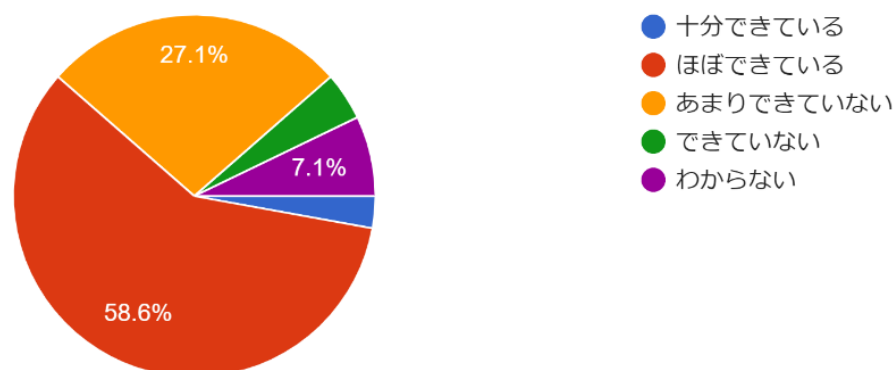

設問11 9月に実施した「球技大会」へのご子息の取り組みについて、どのように感じましたか。

69件の回答

- 極めて積極的であった
- 積極的であった
- やや消極的であった
- 消極的であった
- わからない

設問12 ご子息は、規則正しい高校生活を送っていますか。

70件の回答

- いつも規則正しい生活を送っている
- ほぼ規則正しい生活を送っている
- やや不規則な生活である
- かなり不規則な生活である
- わからない

令和5年度第2回学校評価アンケート結果(3学年保護者)

設問13 ご息は、安全な登下校を心がけていると思いますか。

70件の回答

設問14 本校は、「いじめ」の発生防止や早期発...校全体として支援がなされていると思いますか。

69件の回答

設問15 学校でのご息の様子を把握できていますか。

70件の回答

令和5年度第2回学校評価アンケート結果(3学年保護者)