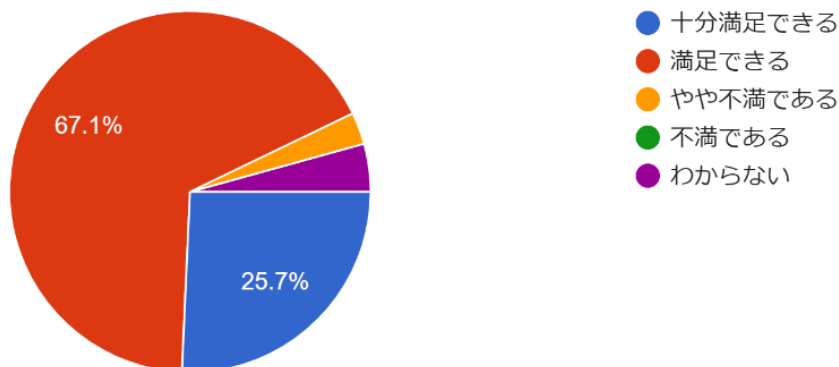

令和5年度第2回学校評価アンケート結果(3学年保護者)

設問4 太田高校の進路実績(昨年度)は、現役大...すが、この数字に対してどのように思いますか。
70件の回答