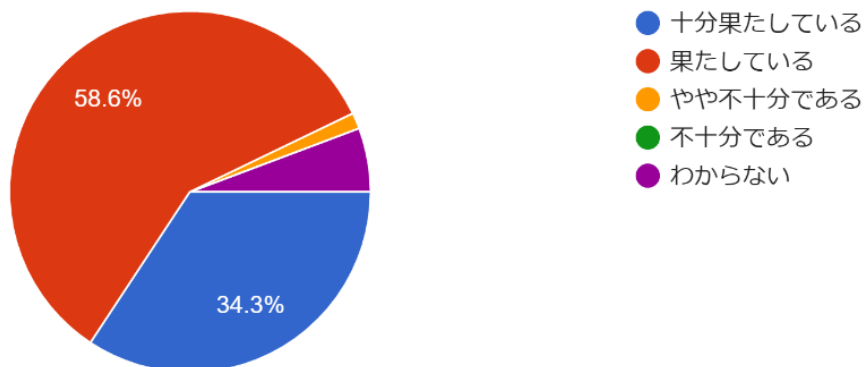

設問5 太田高校はこの地域の中核校・伝統校として、その役割を果たしていると思いますか。
70件の回答