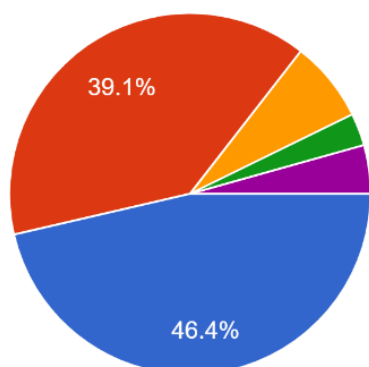

設問8 各教科が定期的に出題している課題について、どのように感じていますか。
70件の回答

設問9 3学年で行っている、授業日（朝・放課後） 課外をどう思いますか。
69件の回答

令和5年度第2回学校評価アンケート結果(3学年保護者)

設問10 ご子息は現在部活動に積極的に参加していますか。(…いましたか。)

70件の回答

- 極めて積極的に参加している(していた)
- 積極的に参加している(していた)
- あまり積極的に参加していない(いなかった)
- 消極的である(あった)
- わからない
- 加入していない

設問11 9月に実施した「球技大会」へのご子息の取り組みについて、どのように感じましたか。

69件の回答

- 極めて積極的であった
- 積極的であった
- やや消極的であった
- 消極的であった
- わからない

設問12 ご子息は、規則正しい高校生活を送っていますか。

70件の回答

- いつも規則正しい生活を送っている
- ほぼ規則正しい生活を送っている
- やや不規則な生活である
- かなり不規則な生活である
- わからない