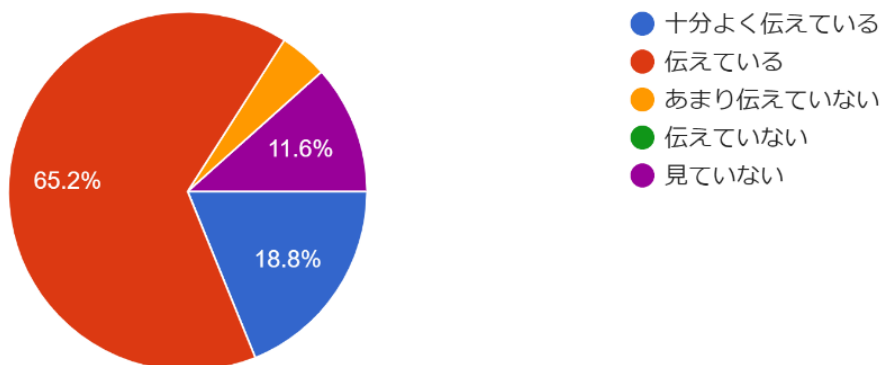

設問20 「総合的な探究の時間」の活動は、生徒...味等を活かしたものになっていると思いますか。
70件の回答

設問21 生徒が主体的に進路を選択できるように進路情報が提供されていると思いますか。
70件の回答

令和5年度第2回学校評価アンケート結果(3学年保護者)

設問22 「学年通信」や『進路ジャーナル』（年...など学校からの進路情報に目を通していますか。
70件の回答

設問23 「学年通信」や『進路ジャーナル』（年...内容は、保護者が知りたい情報を伝えていますか。
69件の回答