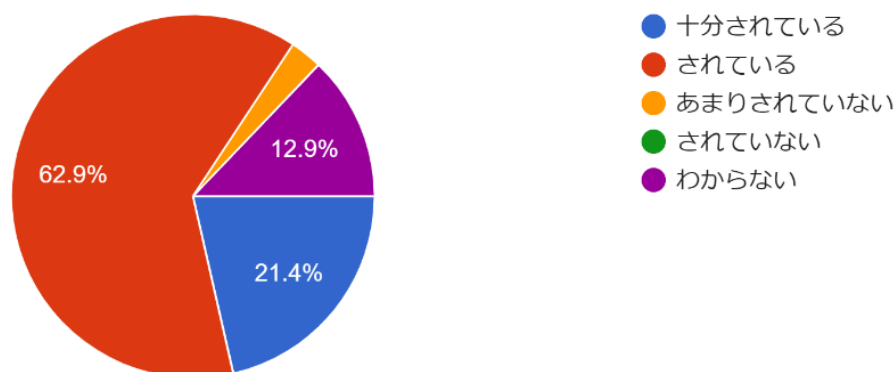

設問21 生徒が主体的に進路を選択できるように進路情報が提供されていると思いますか。
70件の回答