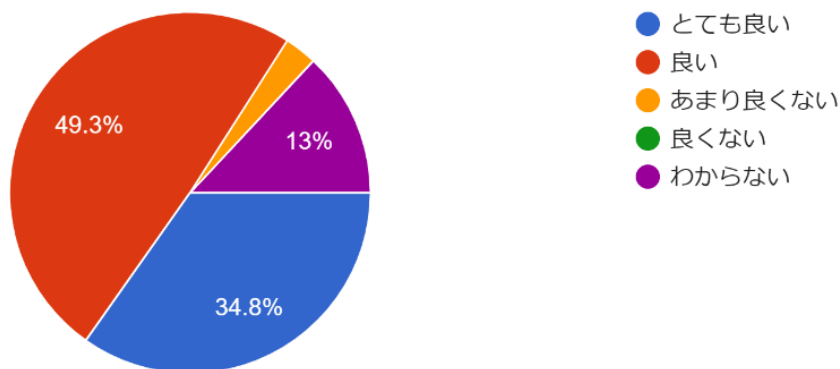

設問8 各教科が定期的に出題している課題について、どのように感じていますか。
70件の回答

設問9 3学年で行っている、授業日（朝・放課後） 課外をどう思いますか。
69件の回答

令和5年度第2回学校評価アンケート結果(3学年保護者)

設問10 ご子息は現在部活動に積極的に参加していますか。(…いましたか。)

70件の回答

- 極めて積極的に参加している(していた)
- 積極的に参加している(していた)
- あまり積極的に参加していない(いなかった)
- 消極的である(あった)
- わからない
- 加入していない