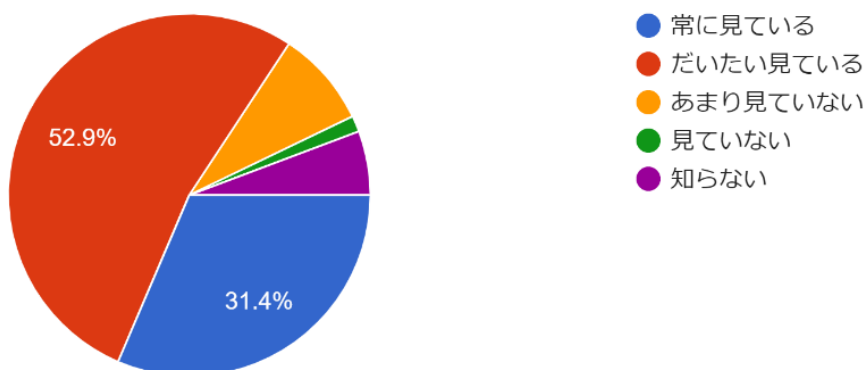

設問20 「総合的な探究の時間」の活動は、生徒...味等を活かしたものになっていると思いますか。
70件の回答

設問21 生徒が主体的に進路を選択できるように進路情報が提供されていると思いますか。
70件の回答

令和5年度第2回学校評価アンケート結果(3学年保護者)

設問22 「学年通信」や『進路ジャーナル』（年...など学校からの進路情報に目を通していますか。
70件の回答

設問23 「学年通信」や『進路ジャーナル』（年...内容は、保護者が知りたい情報を伝えていますか。
69件の回答