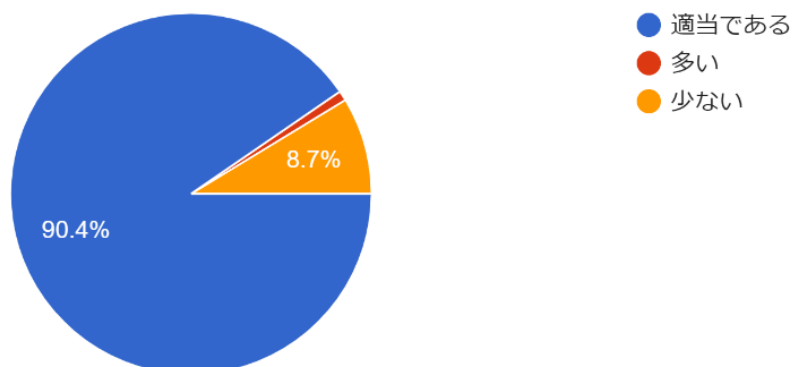

- いつも規則正しい生活を送っている
- ほぼ規則正しい生活を送っている
- やや不規則な生活である
- かなり不規則な生活である
- わからない

設問11 ご子息は、安全な登下校を心がけていると思いますか。

230 件の回答

- いつも心がけている
- 心がけている
- あまり心がけていない
- 心がけていない
- わからない

設問12 本校は、「いじめ」の発生防止や早期発...校全体として支援がなされていると思いますか。

230 件の回答

- 十分なされている
- なされている
- あまりなされていない
- なされていない
- わからない

令和5年度第2回学校評価アンケート結果(1・2学年保護者)

設問13 学校でのご子息の様子を把握できていますか。

230 件の回答

設問14 1・2学年では三者面談を1回(7月) ...実施していますが、この回数をどう思いますか。

230 件の回答

設問15 ご子息の将来の志望について把握していますか。