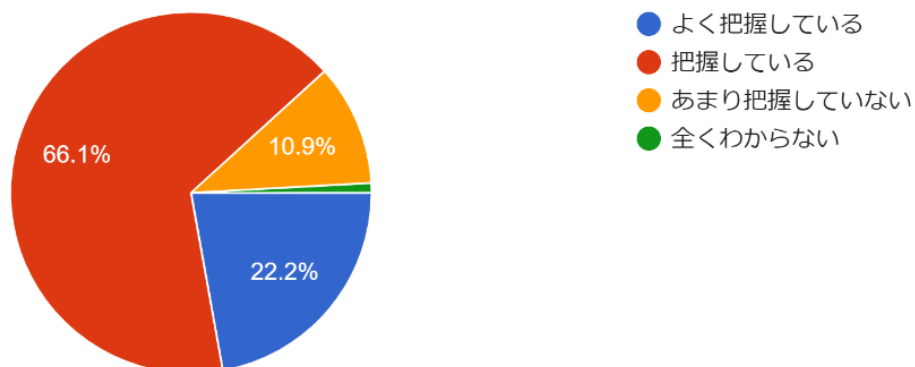

設問15 ご子息の将来の志望について把握していますか。

230 件の回答