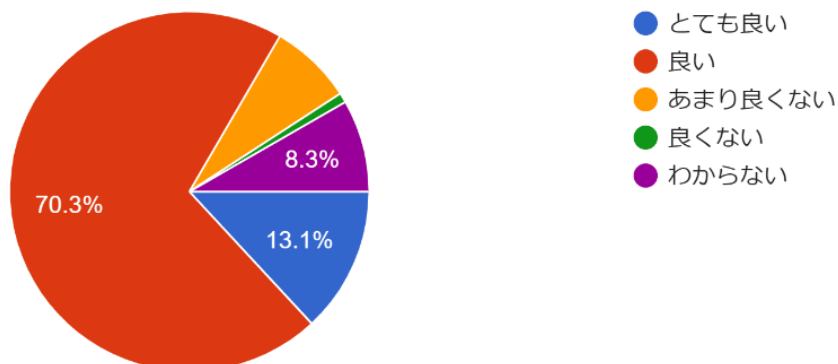

設問22 生徒1人に1台パソコンが貸与されていますが、家庭でも活用していますか。
230件の回答

設問23 ご自宅でインターネットに接続することは出来ますか。
230件の回答

設問24 インターネット上で本校のwebページを見たことがありますか。
228件の回答

令和5年度第2回学校評価アンケート結果(1・2学年保護者)

設問25 本校のwebページはいかがでしたか。

229件の回答

設問26 本校から外部への情報の発信や開かれた...的な活動ぶりについてどのように思われますか。