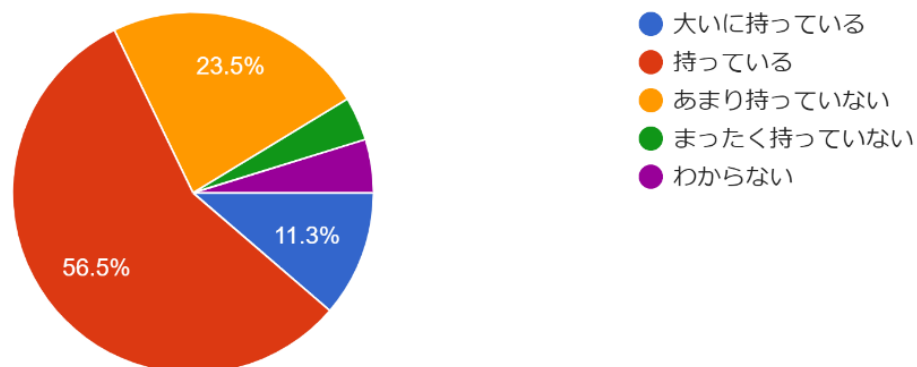

設問6 ご息子は、学習全般に対して達成感・満足感を持っているようですか。
230件の回答