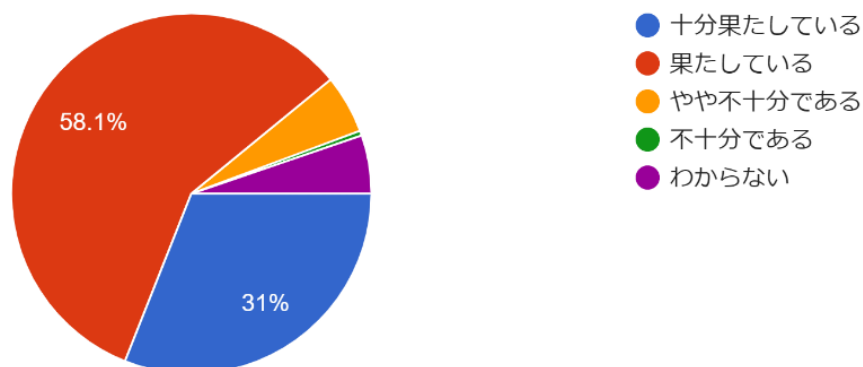

設問5 太田高校はこの地域の中核校・伝統校として、その役割を果たしていると思いますか。
229件の回答