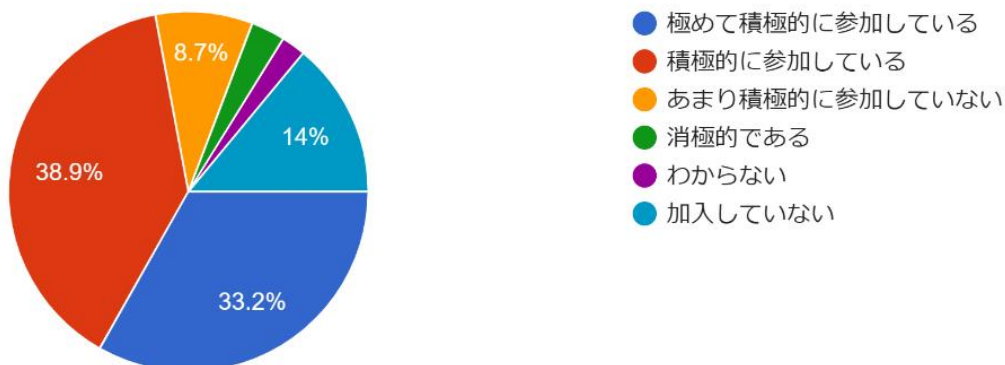

設問4 太田高校の進路実績(昨年度)は、現役大...すが、この数字に対してどのように思いますか。
230件の回答

設問5 太田高校はこの地域の中核校・伝統校として、その役割を果たしていると思いますか。
229件の回答

設問6 ご息子は、学習全般に対して達成感・満足感を持っているようですか。
230件の回答

令和5年度第2回学校評価アンケート結果(1・2学年保護者)

設問7 土曜課外(1・2年)をどう思いますか。

230件の回答

設問8 ご息子は現在部活動に積極的に参加していますか。

229件の回答

設問9 9月に実施した「球技大会」へのご息子の取り組みについて、どのように感じましたか。

230件の回答

令和5年度第2回学校評価アンケート結果(1・2学年保護者)

設問10 ご子息は、規則正しい高校生活を送っていますか。

230 件の回答