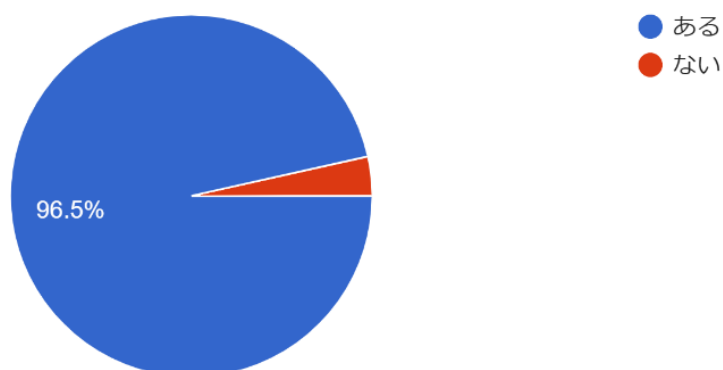

設問24 インターネット上で本校のwebページを見たことがありますか。
228件の回答