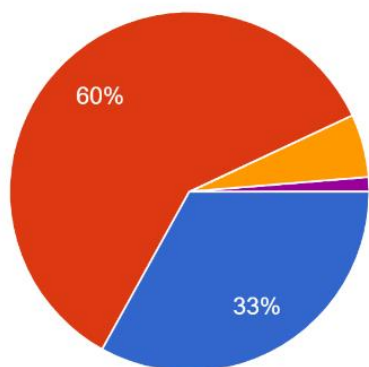

230件の回答

設問8 ご息子は現在部活動に積極的に参加していますか。

229件の回答

設問9 9月に実施した「球技大会」へのご息子の取り組みについて、どのように感じましたか。

230件の回答

令和5年度第2回学校評価アンケート結果(1・2学年保護者)

設問10 ご子息は、規則正しい高校生活を送っていますか。

230 件の回答

- いつも規則正しい生活を送っている
- ほぼ規則正しい生活を送っている
- やや不規則な生活である
- かなり不規則な生活である
- わからない

設問11 ご子息は、安全な登下校を心がけていると思いますか。

230 件の回答

- いつも心がけている
- 心がけている
- あまり心がけていない
- 心がけていない
- わからない

設問12 本校は、「いじめ」の発生防止や早期発...校全体として支援がなされていると思いますか。

230 件の回答

- 十分なされている
- なされている
- あまりなされていない
- なされていない
- わからない

令和5年度第2回学校評価アンケート結果(1・2学年保護者)

設問13 学校でのご子息の様子を把握できていますか。

230 件の回答

設問14 1・2学年では三者面談を1回(7月) ...実施していますが、この回数をどう思いますか。

230 件の回答

設問15 ご子息の将来の志望について把握していますか。