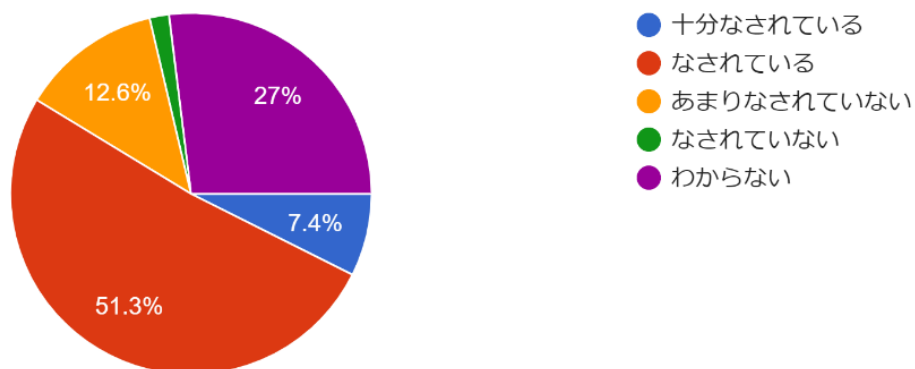

230 件の回答

令和5年度第2回学校評価アンケート結果(1・2学年保護者)

設問16 進路についてご子息と話し合われたり、アドバイスしたりすることはありますか。

230 件の回答

設問17 生徒一人一人の能力・適性を活かす、きめ細かい指導が学校でなされていると思いますか。

230 件の回答

設問18 「総合的な探究の時間」を中心とした探...ーション能力」が身につけていると思いますか。

230 件の回答