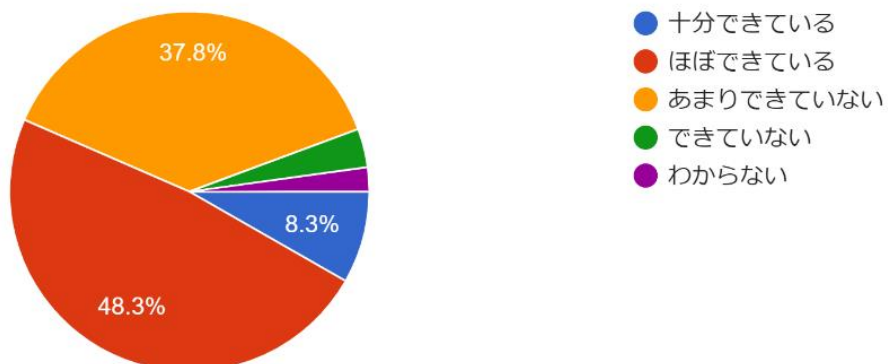

- いつも規則正しい生活を送っている
- ほぼ規則正しい生活を送っている
- やや不規則な生活である
- かなり不規則な生活である
- わからない

設問11 ご子息は、安全な登下校を心がけていると思いますか。

230 件の回答

- いつも心がけている
- 心がけている
- あまり心がけていない
- 心がけていない
- わからない

設問12 本校は、「いじめ」の発生防止や早期発...校全体として支援がなされていると思いますか。

230 件の回答

- 十分なされている
- なされている
- あまりなされていない
- なされていない
- わからない

令和5年度第2回学校評価アンケート結果(1・2学年保護者)

設問13 学校でのご子息の様子を把握できていますか。

230 件の回答

設問14 1・2学年では三者面談を1回(7月) ...実施していますが、この回数をどう思いますか。

230 件の回答

設問15 ご子息の将来の志望について把握していますか。