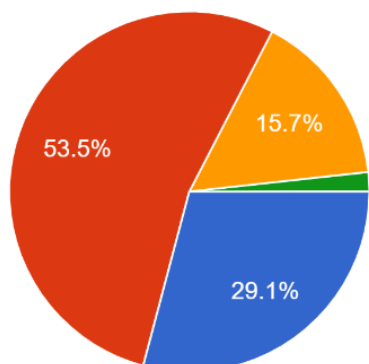

230件の回答

設問8 ご息子は現在部活動に積極的に参加していますか。

229件の回答

設問9 9月に実施した「球技大会」へのご息子の取り組みについて、どのように感じましたか。

230件の回答

令和5年度第2回学校評価アンケート結果(1・2学年保護者)

設問10 ご子息は、規則正しい高校生活を送っていますか。

230 件の回答

- いつも規則正しい生活を送っている
- ほぼ規則正しい生活を送っている
- やや不規則な生活である
- かなり不規則な生活である
- わからない

設問11 ご子息は、安全な登下校を心がけていると思いますか。

230 件の回答

- いつも心がけている
- 心がけている
- あまり心がけていない
- 心がけていない
- わからない

設問12 本校は、「いじめ」の発生防止や早期発...校全体として支援がなされていると思いますか。