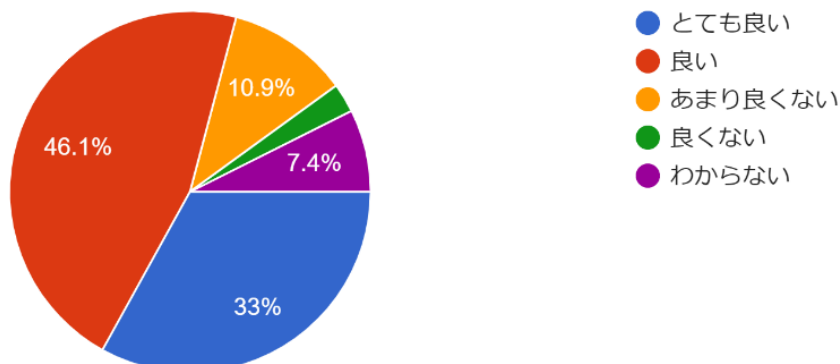

設問4 太田高校の進路実績(昨年度)は、現役大...すが、この数字に対してどのように思いますか。
230件の回答

設問5 太田高校はこの地域の中核校・伝統校として、その役割を果たしていると思いますか。
229件の回答

設問6 ご息子は、学習全般に対して達成感・満足感を持っているようですか。
230件の回答

令和5年度第2回学校評価アンケート結果(1・2学年保護者)

設問7 土曜課外(1・2年)をどう思いますか。

230件の回答

設問8 ご息子は現在部活動に積極的に参加していますか。

229件の回答

設問9 9月に実施した「球技大会」へのご息子の取り組みについて、どのように感じましたか。

230件の回答

令和5年度第2回学校評価アンケート結果(1・2学年保護者)

設問10 ご子息は、規則正しい高校生活を送っていますか。

230 件の回答