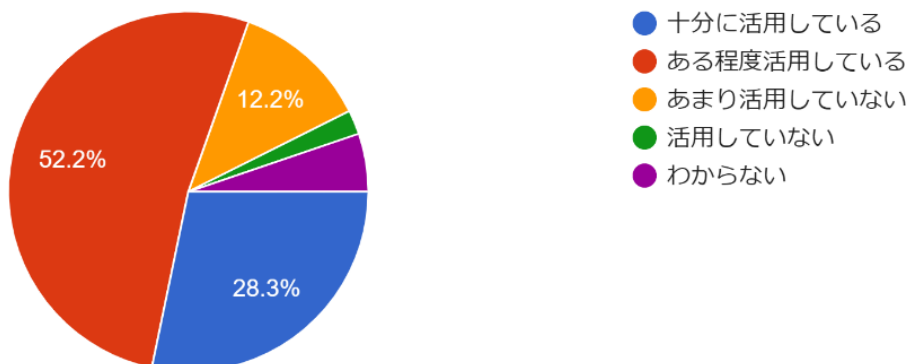

令和5年度第2回学校評価アンケート結果(1・2学年保護者)

設問22 生徒1人に1台パソコンが貸与されていますが、家庭でも活用していますか。
230件の回答