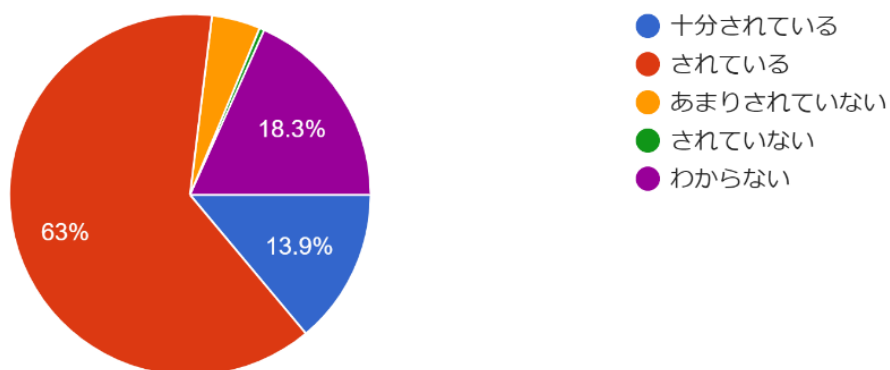

令和5年度第2回学校評価アンケート結果(1・2学年保護者)

設問19 生徒が主体的に進路を選択できるように進路情報が提供されていると思いますか。

230 件の回答