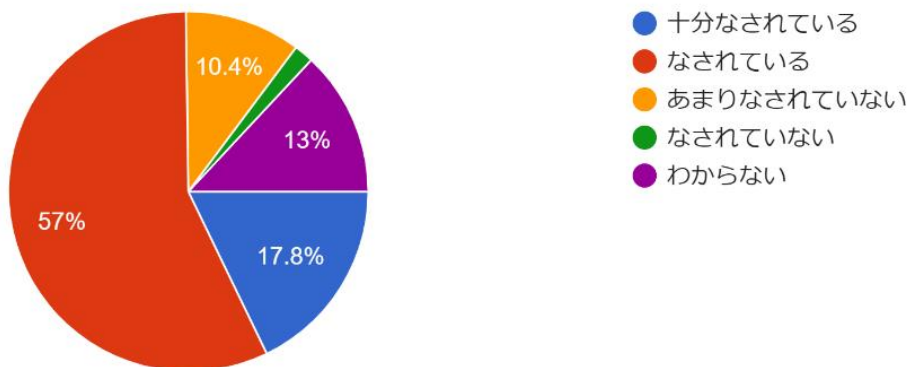

令和5年度第2回学校評価アンケート結果(1・2学年保護者)

設問1 ご息の学校生活全般(学習・部活・行事...についての取り組みをどのように感じていますか。
230件の回答

設問2 本校の教育目標の大きな柱として、「文武...が、この方針についてどのようにお考えですか。
230件の回答

設問3 「文武両道・質実剛健の校風の振興」に対...全体としての支援がなされていると思いますか。
230件の回答

令和5年度第2回学校評価アンケート結果(1・2学年保護者)