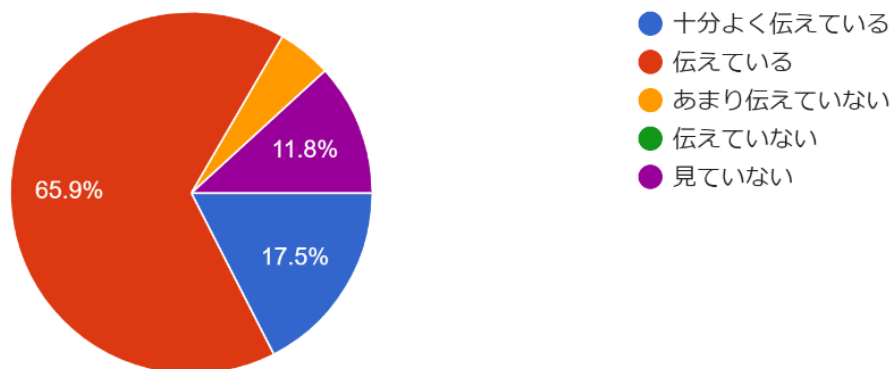

令和5年度第2回学校評価アンケート結果(1・2学年保護者)

設問19 生徒が主体的に進路を選択できるように進路情報が提供されていると思いますか。

230 件の回答

設問20 「学年通信」や『進路ジャーナル』（年...など学校からの進路情報に目を通していますか。

229 件の回答

設問21 「学年通信」や『進路ジャーナル』（年...容は、保護者が知りたい情報を伝えてありますか。

229 件の回答

令和5年度第2回学校評価アンケート結果(1・2学年保護者)