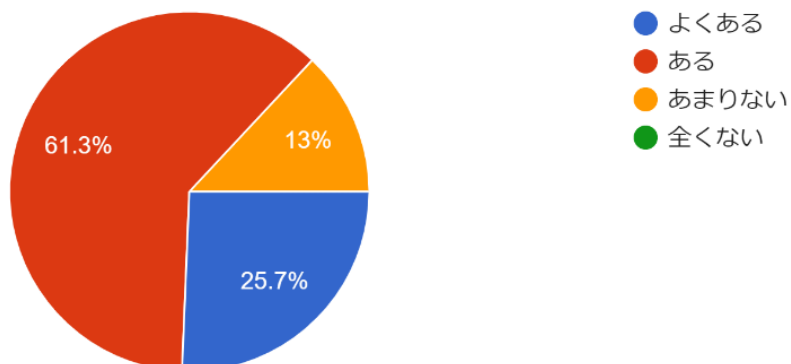

令和5年度第2回学校評価アンケート結果(1・2学年保護者)

設問16 進路についてご子息と話し合われたり、アドバイスしたりすることはありますか。

230 件の回答