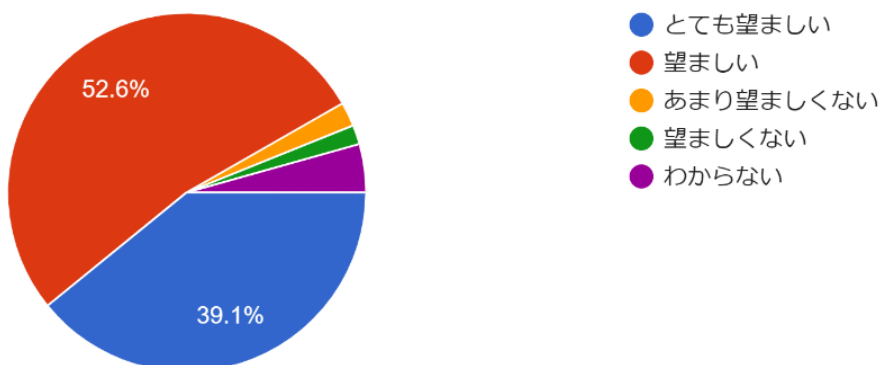

令和5年度第2回学校評価アンケート結果(1・2学年保護者)

設問1 ご息の学校生活全般(学習・部活・行事...についての取り組みをどのように感じていますか。
230件の回答

設問2 本校の教育目標の大きな柱として、「文武...が、この方針についてどのようにお考えですか。
230件の回答

設問3 「文武両道・質実剛健の校風の振興」に対...全体としての支援がなされていると思いますか。
230件の回答

令和5年度第2回学校評価アンケート結果(1・2学年保護者)