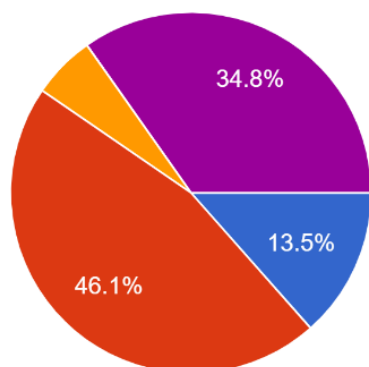

- いつも規則正しい生活を送っている
- ほぼ規則正しい生活を送っている
- やや不規則な生活である
- かなり不規則な生活である
- わからない

設問11 ご子息は、安全な登下校を心がけていると思いますか。

230 件の回答

- いつも心がけている
- 心がけている
- あまり心がけていない
- 心がけていない
- わからない

設問12 本校は、「いじめ」の発生防止や早期発...校全体として支援がなされていると思いますか。

230 件の回答

- 十分なされている
- なされている
- あまりなされていない
- なされていない
- わからない

令和5年度第2回学校評価アンケート結果(1・2学年保護者)

設問13 学校でのご子息の様子を把握できていますか。

230 件の回答

設問14 1・2学年では三者面談を1回(7月) ...実施していますが、この回数をどう思いますか。

230 件の回答

設問15 ご子息の将来の志望について把握していますか。