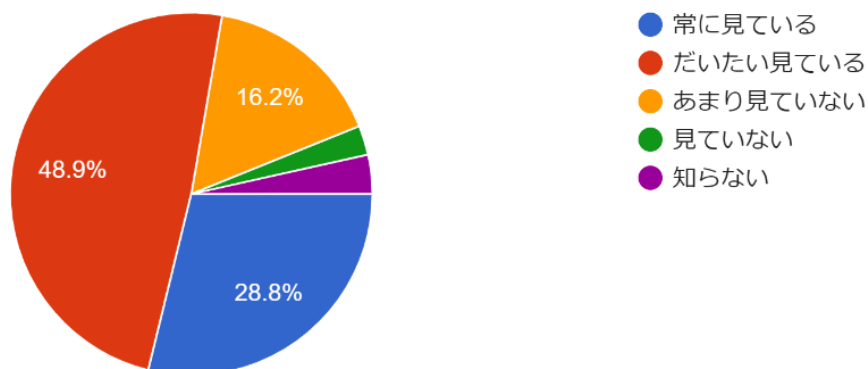

令和5年度第2回学校評価アンケート結果(1・2学年保護者)

設問19 生徒が主体的に進路を選択できるように進路情報が提供されていると思いますか。

230 件の回答

設問20 「学年通信」や『進路ジャーナル』（年...など学校からの進路情報に目を通していますか。

229 件の回答

設問21 「学年通信」や『進路ジャーナル』（年...容は、保護者が知りたい情報を伝えてありますか。

229 件の回答

令和5年度第2回学校評価アンケート結果(1・2学年保護者)