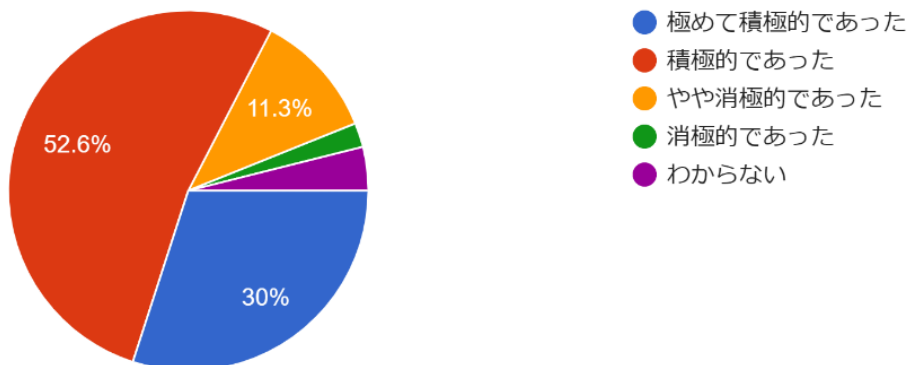

230件の回答

設問8 ご息子は現在部活動に積極的に参加していますか。

229件の回答

設問9 9月に実施した「球技大会」へのご息子の取り組みについて、どのように感じましたか。

230件の回答

令和5年度第2回学校評価アンケート結果(1・2学年保護者)

設問10 ご子息は、規則正しい高校生活を送っていますか。

230 件の回答

- いつも規則正しい生活を送っている
- ほぼ規則正しい生活を送っている
- やや不規則な生活である
- かなり不規則な生活である
- わからない

設問11 ご子息は、安全な登下校を心がけていると思いますか。

230 件の回答

- いつも心がけている
- 心がけている
- あまり心がけていない
- 心がけていない
- わからない

設問12 本校は、「いじめ」の発生防止や早期発...校全体として支援がなされていると思いますか。