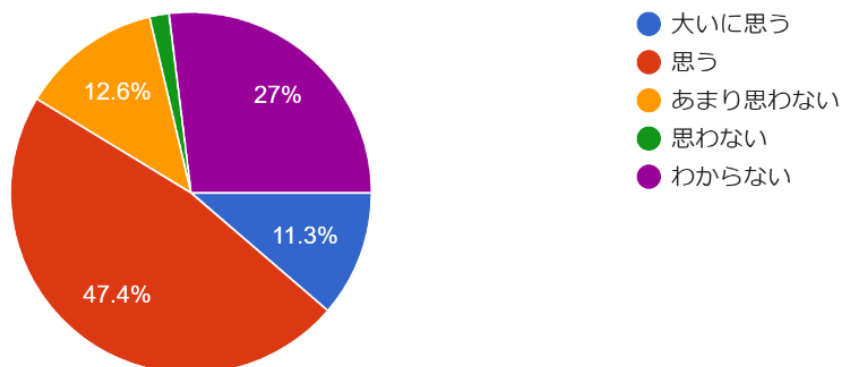

230 件の回答

令和5年度第2回学校評価アンケート結果(1・2学年保護者)

設問16 進路についてご子息と話し合われたり、アドバイスしたりすることはありますか。

230 件の回答

設問17 生徒一人一人の能力・適性を活かす、きめ細かい指導が学校でなされていると思いますか。

230 件の回答

設問18 「総合的な探究の時間」を中心とした探...ーション能力」が身につけていると思いますか。

230 件の回答