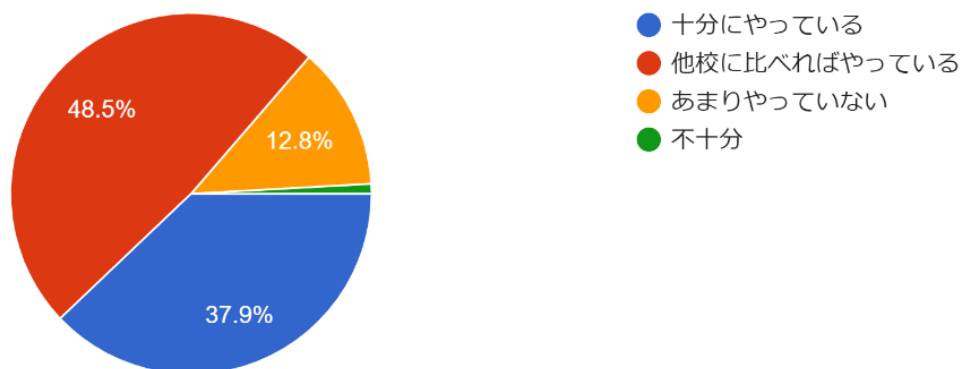

設問26 本校から外部への情報の発信や開かれた...的な活動ぶりについてどのように思われますか。

227件の回答