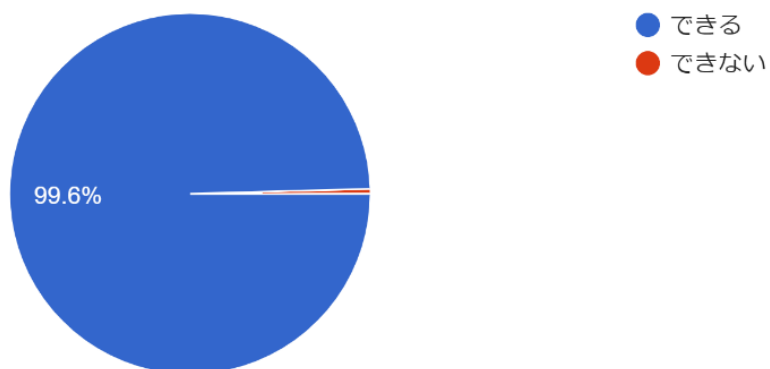

設問23 ご自宅でインターネットに接続することは出来ますか。
230件の回答