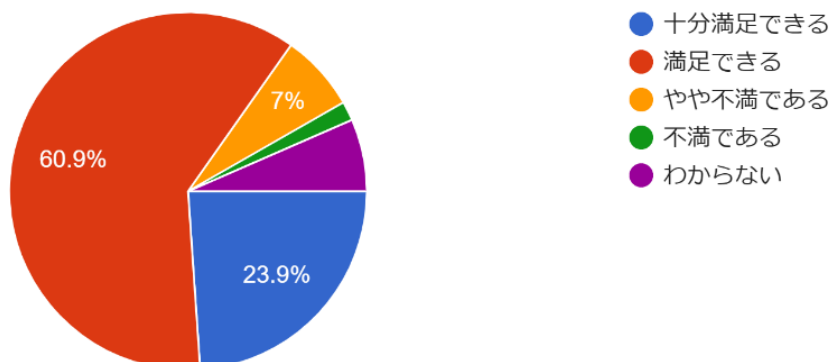

令和5年度第2回学校評価アンケート結果(1・2学年保護者)

設問4 太田高校の進路実績(昨年度)は、現役大...すが、この数字に対してどのように思いますか。
230件の回答