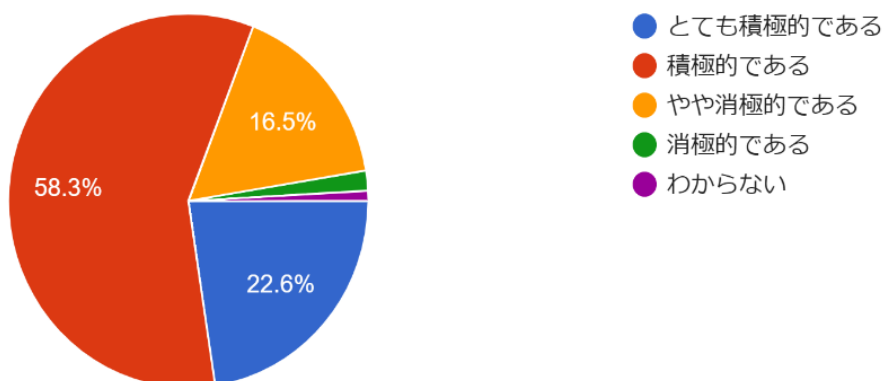

令和5年度第2回学校評価アンケート結果(1・2学年保護者)

設問1 ご息の学校生活全般(学習・部活・行事...についての取り組みをどのように感じていますか。
230件の回答

設問2 本校の教育目標の大きな柱として、「文武...が、この方針についてどのようにお考えですか。
230件の回答

設問3 「文武両道・質実剛健の校風の振興」に対...全体としての支援がなされていると思いますか。
230件の回答

令和5年度第2回学校評価アンケート結果(1・2学年保護者)