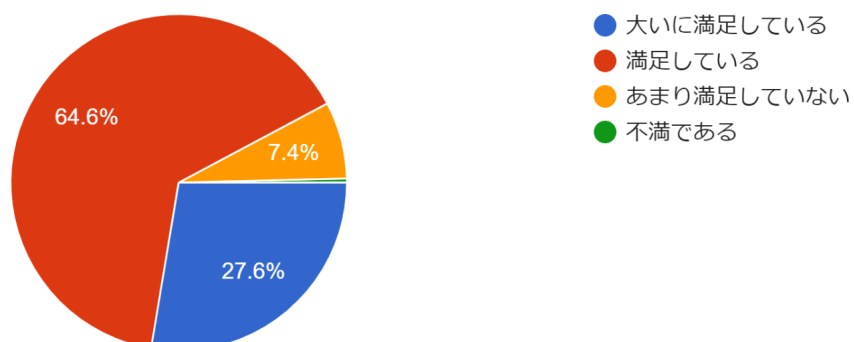

令和5年度第1回学校評価アンケート結果(1学年生徒)

設問4 全体として、授業内容（レベル、内容、量など）に満足していますか。

257 件の回答