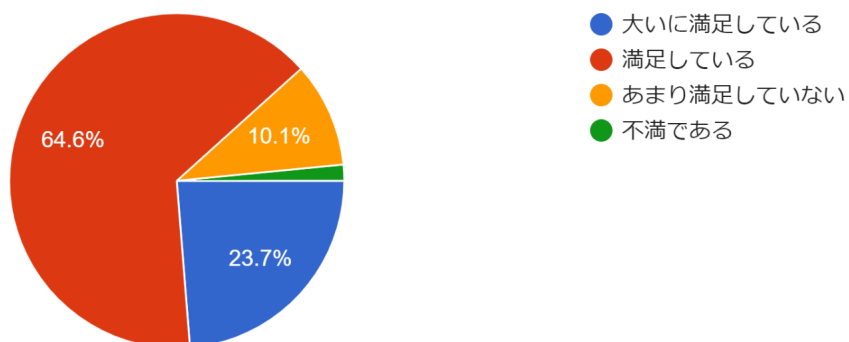

設問9 各教科, 科目の進度について聞きます。

257 件の回答