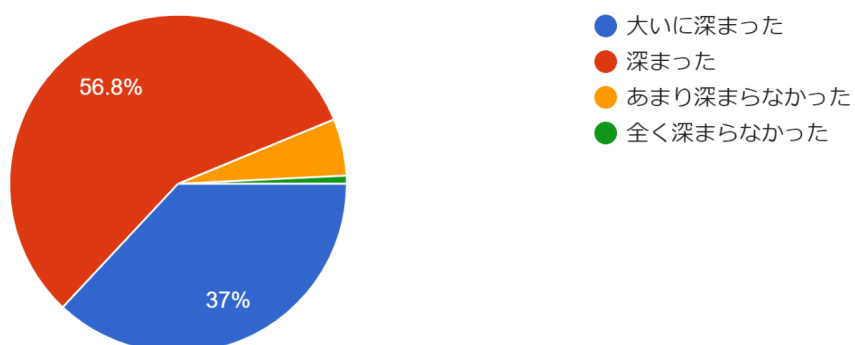

令和5年度第1回学校評価アンケート結果(1学年生徒)

設問22 これまで担任と面談したことによって、現状理解や進路についての展望が深まりましたか。
257 件の回答