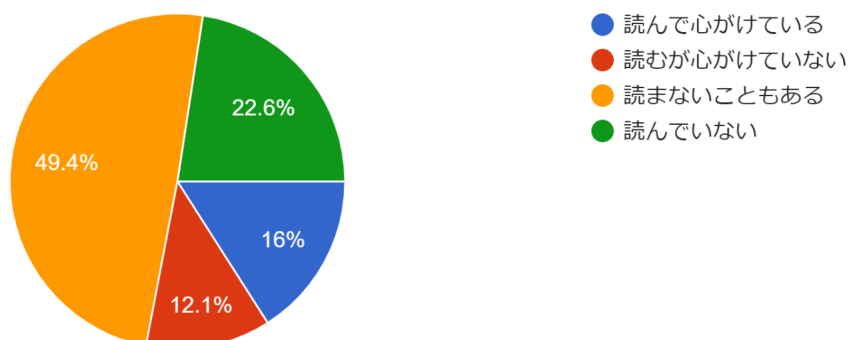

令和5年度第1回学校評価アンケート結果(1学年生徒)

設問25 あなたは保健部発行の「保健だより」に...し、健康的な生活を送ろうと心がけていますか。

257 件の回答