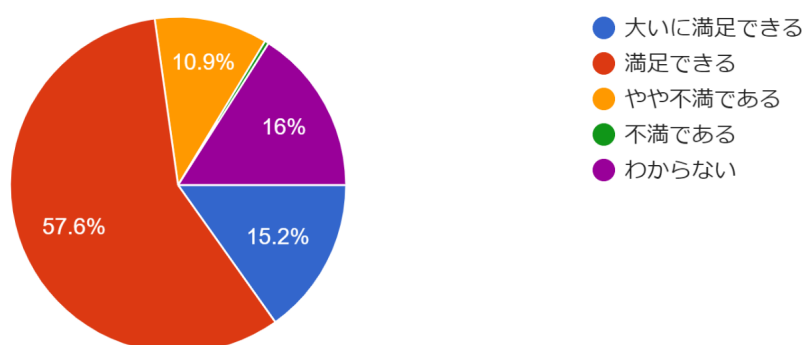

設問25 あなたは保健部発行の「保健だより」に...し、健康的な生活を送ろうと心がけていますか。

257 件の回答

設問26 2学期に大学・企業・研究所に行くこと...学・企業・研究所訪問への期待度はどうですか。

257 件の回答

設問27 授業等でICT機器を活用していると思いますか。

257 件の回答

令和5年度第1回学校評価アンケート結果(1学年生徒)

設問28 インターネット上で、本校のホームページを見たことがありますか。

257 件の回答

設問29 本校のホームページを見たことがある人にお尋ねします。

ホームページの内容はいかがでしたか。

257 件の回答

設問30 あなたの「煌斌祭」への参加態度はどのようでしたか。

257 件の回答

令和5年度第1回学校評価アンケート結果(1学年生徒)

設問31 1学期の間にあなたは本を何冊読みましたか。