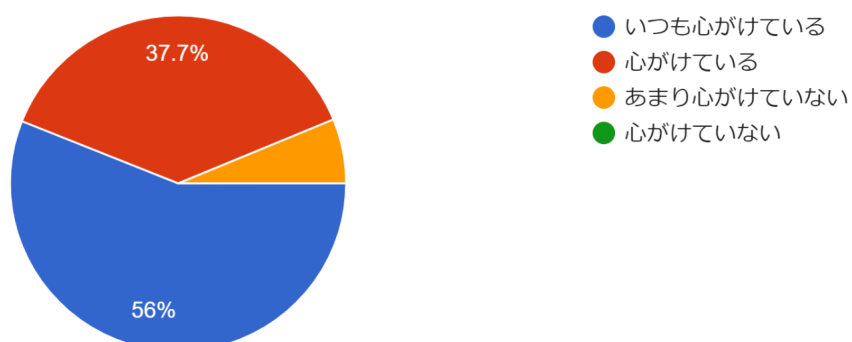

257 件の回答

設問12 入学当初に行われた部紹介はいかがでしたか。

257 件の回答

令和5年度第1回学校評価アンケート結果(1学年生徒)

設問13 部活動（委員会・同好会を含む）に加入している生徒に聞きます。
現在部活動に積極的に参加していますか。

220 件の回答

設問14 本校の教育目標の大きな柱として、「文武両道・質実剛健の校風の振興」がありますが、あなたは、「文武両道」の実践に向けてどのような姿勢でいますか。

257 件の回答

設問15 本校の教育目標の大きな柱として、「文...全体としての支援がなされていると思いますか。

257 件の回答

令和5年度第1回学校評価アンケート結果(1学年生徒)

設問16 あなたは、規則正しい高校生活を送っていますか。

257 件の回答

設問17 あなたは（他の通行者への配慮も含めて）安全な登下校を心がけていますか。

257 件の回答