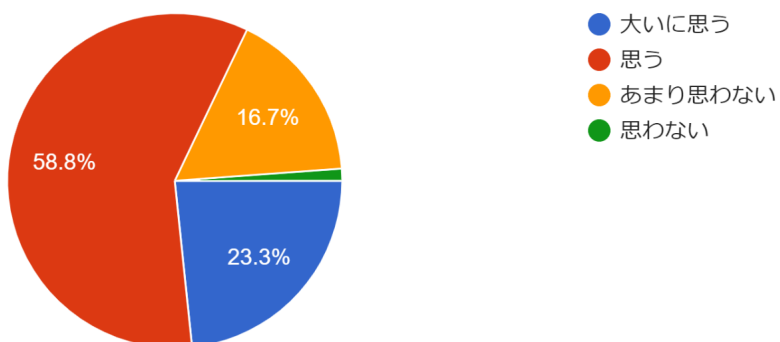

令和5年度第1回学校評価アンケート結果(1学年生徒)

設問22 これまで担任と面談したことによって、現状理解や進路についての展望が深まりましたか。
257 件の回答

設問23 学校からの進路情報は、進路を考える際の役に立っていますか。
257 件の回答

設問24 「総合的な探究の時間」を中心とした探...ーション能力」が身についていると思いますか。
257 件の回答

令和5年度第1回学校評価アンケート結果(1学年生徒)