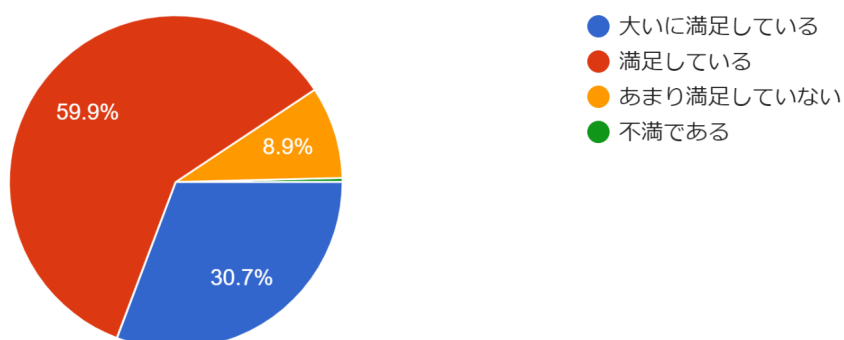

令和5年度第1回学校評価アンケート結果(1学年生徒)

設問1 あなたは自分の学校（太田高校）を好きだ...「はなし」を選んだ人は設問33も教えてください。
257件の回答

設問2 太田高校での学校生活全般（学習・部活・行事等）について聞きます。
257件の回答

設問3 あなたは予習・復習と授業の学習サイクルが確立していますか。
257件の回答

令和5年度第1回学校評価アンケート結果(1学年生徒)

設問4 全体として、授業内容（レベル、内容、量など）に満足していますか。