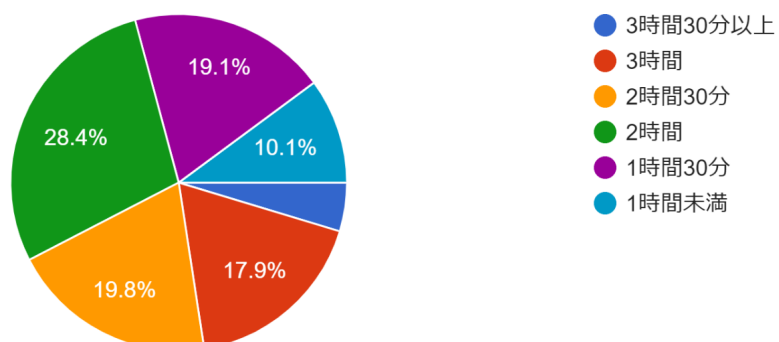

257 件の回答

設問5 授業数（コマ数）について質問します。1日60分×5または6コマの授業展開はいかがですか。

257 件の回答

設問6 各教科の授業数（コマ数）について質問し...との授業数（コマ数）の割合はどう思いますか。

257 件の回答

令和5年度第1回学校評価アンケート結果(1学年生徒)

設問7 あなたの平日の平均家庭学習時間はどれくらいですか。(塾、学習室などの自主学習を含む。)

257 件の回答