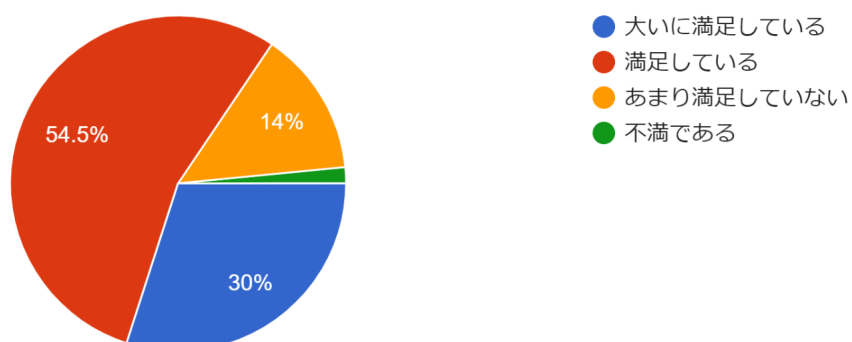

設問5 授業数（コマ数）について質問します。1日60分×5または6コマの授業展開はいかがですか。

257 件の回答