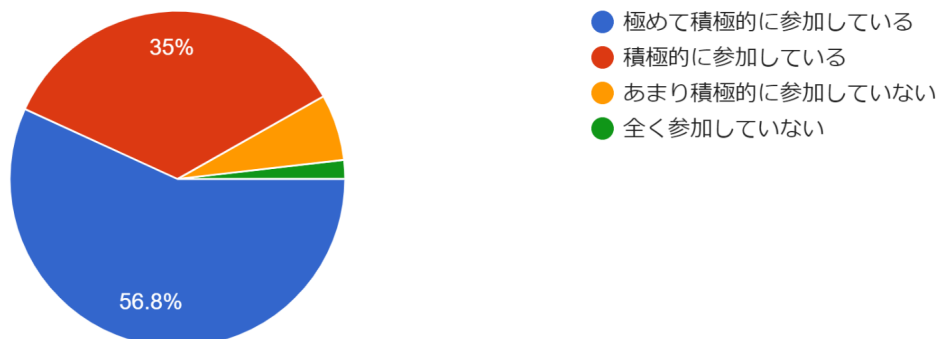

257 件の回答

設問12 入学当初に行われた部紹介はいかがでしたか。

257 件の回答

令和5年度第1回学校評価アンケート結果(1学年生徒)

設問13 部活動（委員会・同好会を含む）に加入している生徒に聞きます。
現在部活動に積極的に参加していますか。

220 件の回答

設問14 本校の教育目標の大きな柱として、「文武両道・質実剛健の校風の振興」がありますが、あなたは、「文武両道」の実践に向けてどのような姿勢でいますか。

257 件の回答

設問15 本校の教育目標の大きな柱として、「文...全体としての支援がなされていると思いますか。

257 件の回答

令和5年度第1回学校評価アンケート結果(1学年生徒)

設問16 あなたは、規則正しい高校生活を送っていますか。

257 件の回答

設問17 あなたは（他の通行者への配慮も含めて）安全な登下校を心がけていますか。

257 件の回答