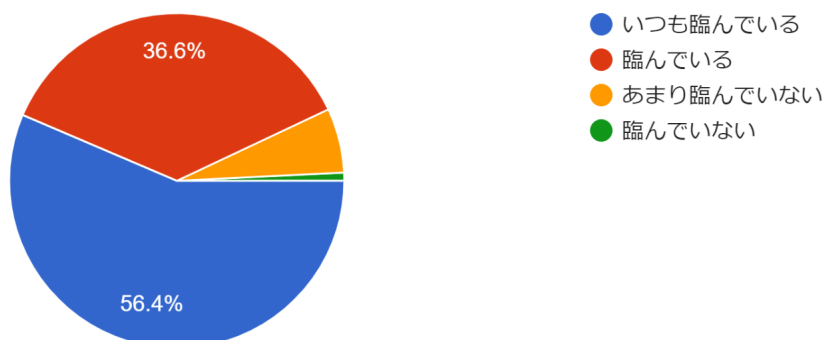

設問18 あなたは、「いじめ」に真剣に向き合い...慮な投稿しない等も含めて）で臨んでいますか。

257 件の回答