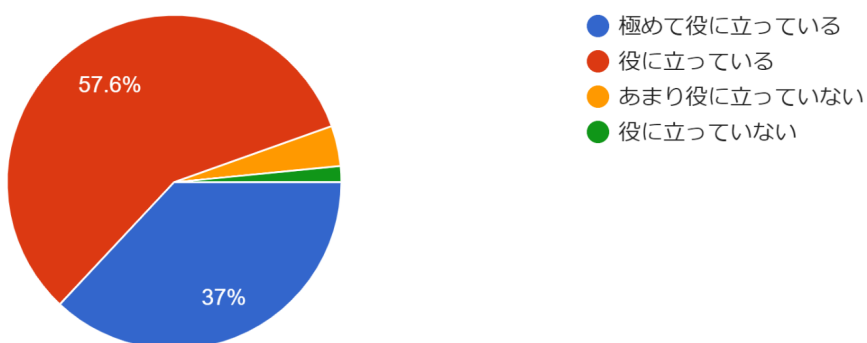

設問23 学校からの進路情報は、進路を考える際の役に立っていますか。
257 件の回答