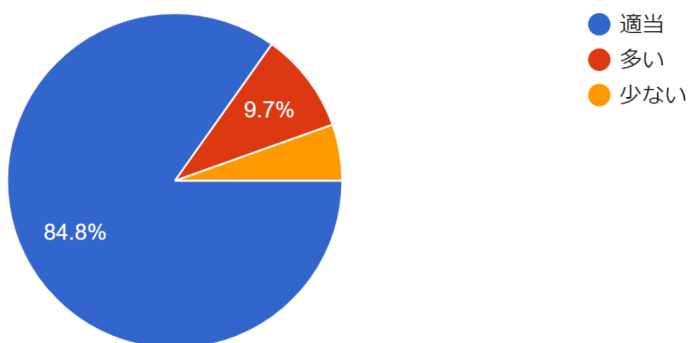

設問18 あなたは、「いじめ」に真剣に向き合い...慮な投稿しない等も含めて）で臨んでいますか。

257 件の回答

令和5年度第1回学校評価アンケート結果(1学年生徒)

設問19 本校は、「いじめ」の発生防止や早期発...全体としての支援がなされていると思いますか。
257 件の回答

設問20 太田高校の進路実績（昨年度）は、現役...すが、この数字に対してどのように思いますか。
257 件の回答

設問21 1年生では三者面談を1回、二者面談を...談を実施しますが、この回数をどう思いますか。
257 件の回答