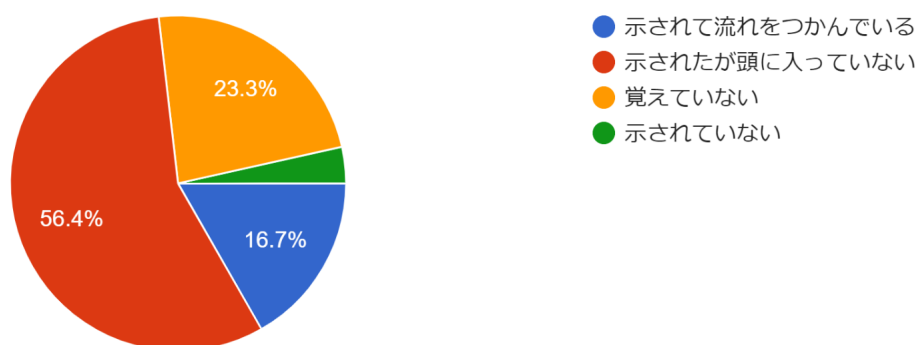

設問8 各教科から年度当初に年間授業計画は示されていますか。

257 件の回答