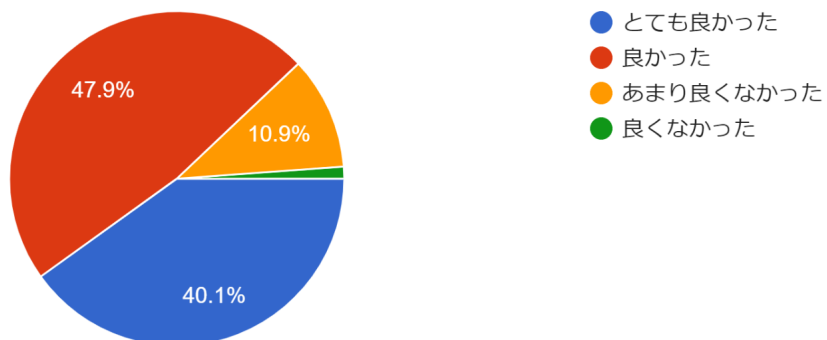

設問8 各教科から年度当初に年間授業計画は示されていますか。

257 件の回答

設問9 各教科, 科目の進度について聞きます。

257 件の回答

令和5年度第1回学校評価アンケート結果(1学年生徒)

設問10 各教科が定期的に出題している課題について聞きます。

257 件の回答

設問11 土曜課外の内容に、満足していますか。

257 件の回答

設問12 入学当初に行われた部紹介はいかがでしたか。

257 件の回答

令和5年度第1回学校評価アンケート結果(1学年生徒)

設問13 部活動（委員会・同好会を含む）に加入している生徒に聞きます。
現在部活動に積極的に参加していますか。

220 件の回答

設問14 本校の教育目標の大きな柱として、「文武両道・質実剛健の校風の振興」がありますが、あなたは、「文武両道」の実践に向けてどのような姿勢でいますか。