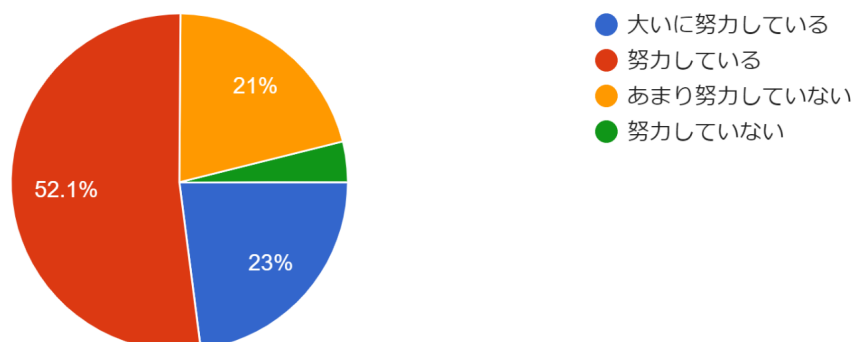

257 件の回答

設問12 入学当初に行われた部紹介はいかがでしたか。

257 件の回答

令和5年度第1回学校評価アンケート結果(1学年生徒)

設問13 部活動（委員会・同好会を含む）に加入している生徒に聞きます。
現在部活動に積極的に参加していますか。

220 件の回答

設問14 本校の教育目標の大きな柱として、「文武両道・質実剛健の校風の振興」がありますが、あなたは、「文武両道」の実践に向けてどのような姿勢でいますか。

257 件の回答

設問15 本校の教育目標の大きな柱として、「文...全体としての支援がなされていると思いますか。

257 件の回答

令和5年度第1回学校評価アンケート結果(1学年生徒)

設問16 あなたは、規則正しい高校生活を送っていますか。

257 件の回答

設問17 あなたは（他の通行者への配慮も含めて）安全な登下校を心がけていますか。

257 件の回答