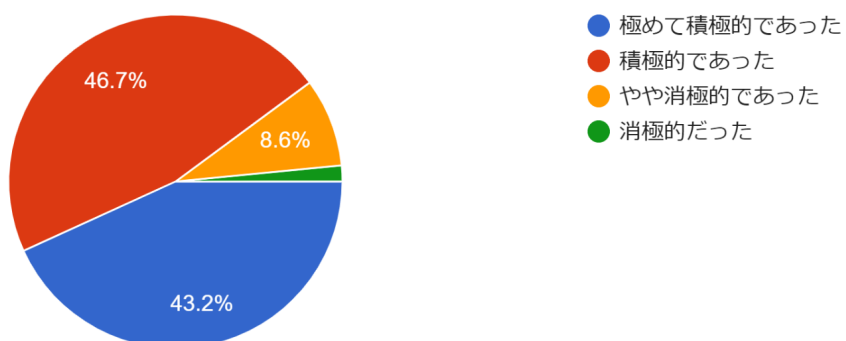

257 件の回答

設問29 本校のホームページを見たことがある人にお尋ねします。

ホームページの内容はいかがでしたか。

257 件の回答

設問30 あなたの「煌斌祭」への参加態度はどのようでしたか。

257 件の回答

令和5年度第1回学校評価アンケート結果(1学年生徒)

設問31 1学期の間にあなたは本を何冊読みましたか。