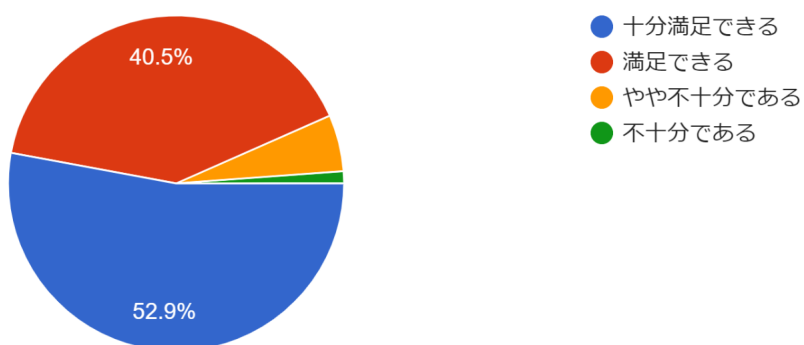

設問18 あなたは、「いじめ」に真剣に向き合い...慮な投稿しない等も含めて）で臨んでいますか。

257 件の回答

令和5年度第1回学校評価アンケート結果(1学年生徒)

設問19 本校は、「いじめ」の発生防止や早期発...全体としての支援がなされていると思いますか。
257 件の回答

設問20 太田高校の進路実績（昨年度）は、現役...すが、この数字に対してどのように思いますか。
257 件の回答

設問21 1年生では三者面談を1回、二者面談を...談を実施しますが、この回数をどう思いますか。
257 件の回答