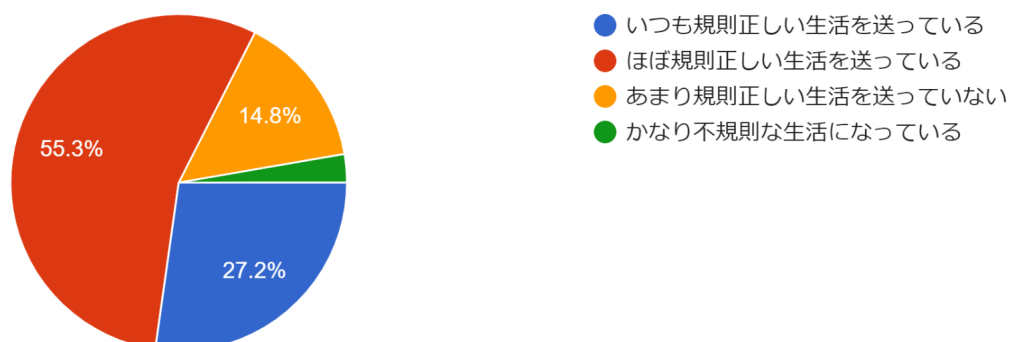

257 件の回答

設問15 本校の教育目標の大きな柱として、「文...全体としての支援がなされていると思いますか。

257 件の回答

令和5年度第1回学校評価アンケート結果(1学年生徒)

設問16 あなたは、規則正しい高校生活を送っていますか。

257 件の回答

設問17 あなたは（他の通行者への配慮も含めて）安全な登下校を心がけていますか。

257 件の回答