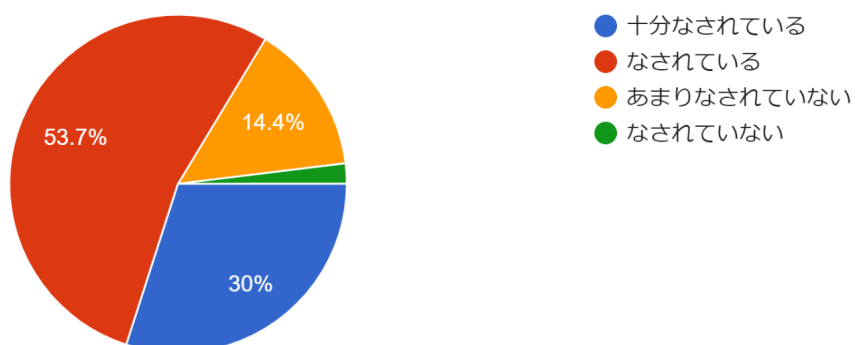

令和5年度第1回学校評価アンケート結果(1学年生徒)

設問19 本校は、「いじめ」の発生防止や早期発...全体としての支援がなされていると思いますか。
257 件の回答