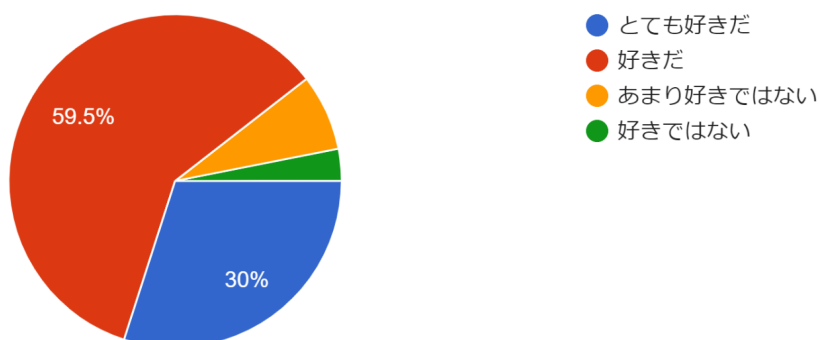

令和5年度第1回学校評価アンケート結果(1学年生徒)

設問1 あなたは自分の学校（太田高校）を好きだ...「はなし」を選んだ人は設問33も教えてください。
257件の回答

設問2 太田高校での学校生活全般（学習・部活・行事等）について聞きます。
257件の回答

設問3 あなたは予習・復習と授業の学習サイクルが確立していますか。
257件の回答

令和5年度第1回学校評価アンケート結果(1学年生徒)

設問4 全体として、授業内容（レベル、内容、量など）に満足していますか。