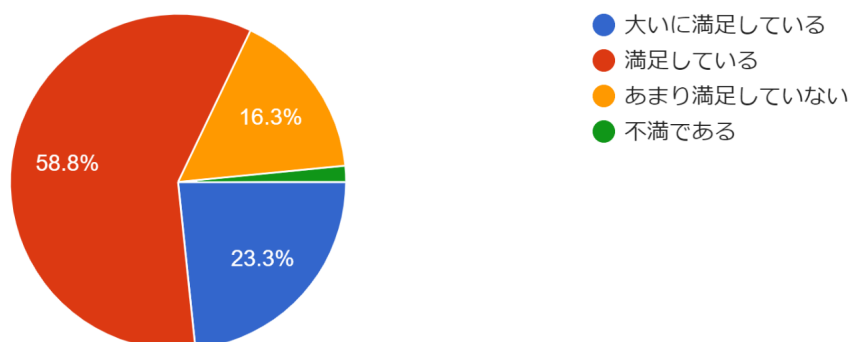

257 件の回答

設問5 授業数（コマ数）について質問します。1日60分×5または6コマの授業展開はいかがですか。

257 件の回答

設問6 各教科の授業数（コマ数）について質問し...との授業数（コマ数）の割合はどう思いますか。

257 件の回答

令和5年度第1回学校評価アンケート結果(1学年生徒)

設問7 あなたの平日の平均家庭学習時間はどれくらいですか。(塾、学習室などの自主学習を含む。)

257 件の回答