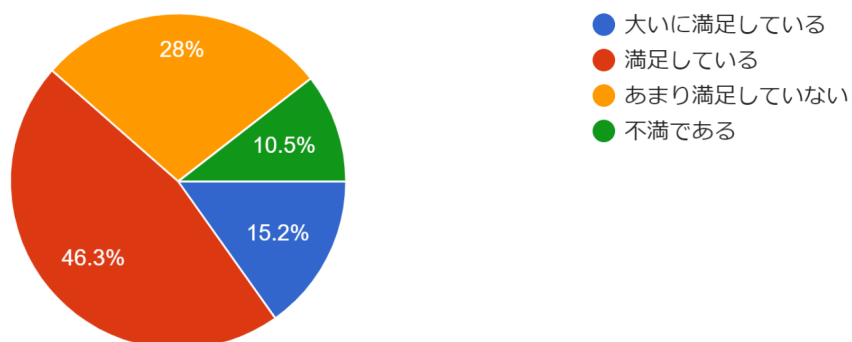

設問8 各教科から年度当初に年間授業計画は示されていますか。

257 件の回答

設問9 各教科, 科目の進度について聞きます。

257 件の回答

令和5年度第1回学校評価アンケート結果(1学年生徒)

設問10 各教科が定期的に出題している課題について聞きます。

257 件の回答

設問11 土曜課外の内容に、満足していますか。

257 件の回答

設問12 入学当初に行われた部紹介はいかがでしたか。

257 件の回答

令和5年度第1回学校評価アンケート結果(1学年生徒)

設問13 部活動（委員会・同好会を含む）に加入している生徒に聞きます。
現在部活動に積極的に参加していますか。

220 件の回答

設問14 本校の教育目標の大きな柱として、「文武両道・質実剛健の校風の振興」がありますが、あなたは、「文武両道」の実践に向けてどのような姿勢でいますか。