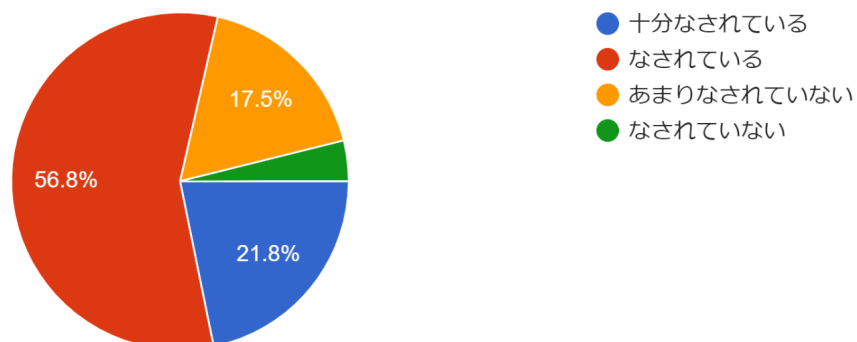

257 件の回答

設問12 入学当初に行われた部紹介はいかがでしたか。

257 件の回答

令和5年度第1回学校評価アンケート結果(1学年生徒)

設問13 部活動（委員会・同好会を含む）に加入している生徒に聞きます。
現在部活動に積極的に参加していますか。

220 件の回答

設問14 本校の教育目標の大きな柱として、「文武両道・質実剛健の校風の振興」がありますが、あなたは、「文武両道」の実践に向けてどのような姿勢でいますか。

257 件の回答

設問15 本校の教育目標の大きな柱として、「文...全体としての支援がなされていると思いますか。

257 件の回答

令和5年度第1回学校評価アンケート結果(1学年生徒)

設問16 あなたは、規則正しい高校生活を送っていますか。

257 件の回答

設問17 あなたは（他の通行者への配慮も含めて）安全な登下校を心がけていますか。

257 件の回答