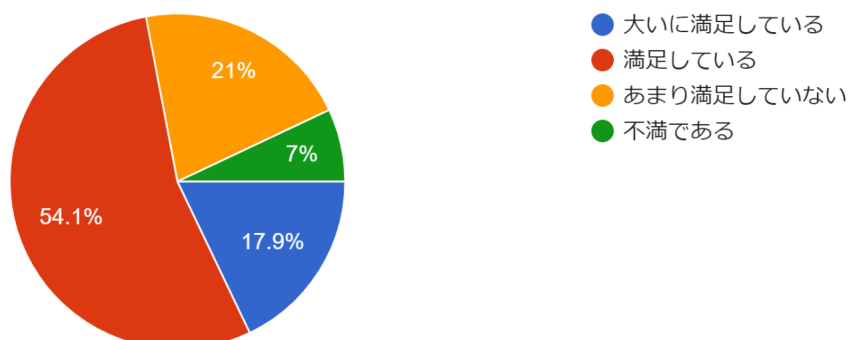

設問8 各教科から年度当初に年間授業計画は示されていますか。

257 件の回答

設問9 各教科, 科目の進度について聞きます。

257 件の回答

令和5年度第1回学校評価アンケート結果(1学年生徒)

設問10 各教科が定期的に出題している課題について聞きます。

257 件の回答

設問11 土曜課外の内容に、満足していますか。

257 件の回答

設問12 入学当初に行われた部紹介はいかがでしたか。

257 件の回答

令和5年度第1回学校評価アンケート結果(1学年生徒)

設問13 部活動（委員会・同好会を含む）に加入している生徒に聞きます。
現在部活動に積極的に参加していますか。

220 件の回答

設問14 本校の教育目標の大きな柱として、「文武両道・質実剛健の校風の振興」がありますが、あなたは、「文武両道」の実践に向けてどのような姿勢でいますか。