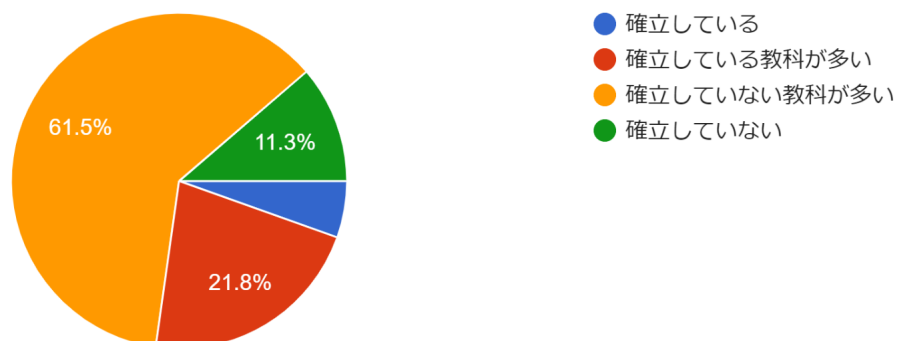

令和5年度第1回学校評価アンケート結果(1学年生徒)

設問1 あなたは自分の学校（太田高校）を好きだ...「はなし」を選んだ人は設問33も教えてください。
257件の回答

設問2 太田高校での学校生活全般（学習・部活・行事等）について聞きます。
257件の回答

設問3 あなたは予習・復習と授業の学習サイクルが確立していますか。
257件の回答

令和5年度第1回学校評価アンケート結果(1学年生徒)

設問4 全体として、授業内容（レベル、内容、量など）に満足していますか。