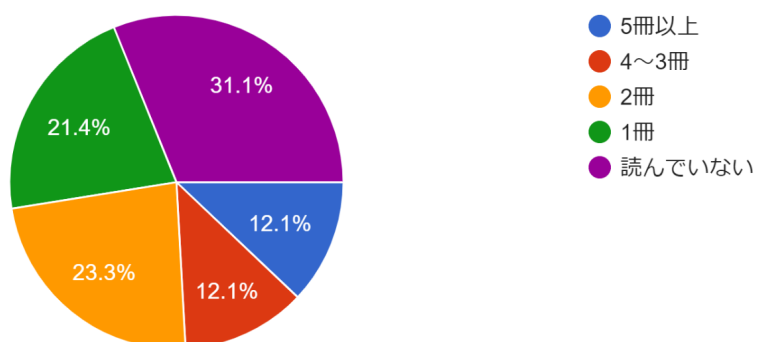

令和5年度第1回学校評価アンケート結果(1学年生徒)

設問31 1学期の間にあなたは本を何冊読みましたか。

257件の回答