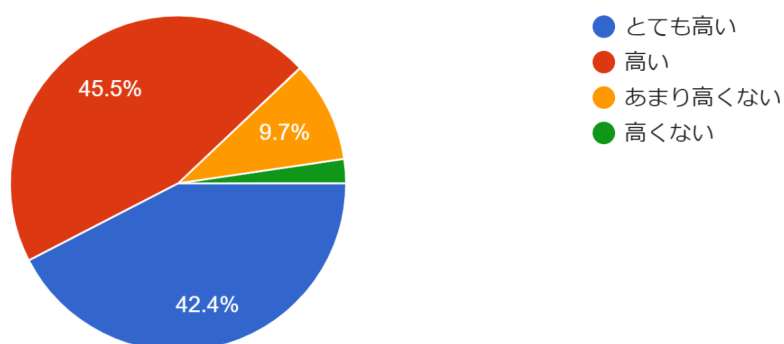

設問26 2学期に大学・企業・研究所に行くこと...学・企業・研究所訪問への期待度はどうですか。

257 件の回答