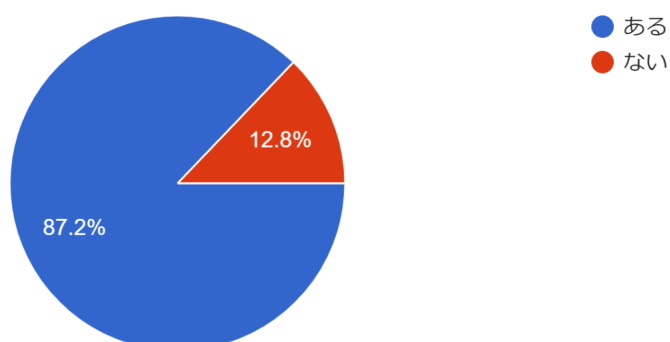

設問25 あなたは保健部発行の「保健だより」に...し、健康的な生活を送ろうと心がけていますか。

257 件の回答

設問26 2学期に大学・企業・研究所に行くこと...学・企業・研究所訪問への期待度はどうですか。

257 件の回答

設問27 授業等でICT機器を活用していると思いますか。

257 件の回答

令和5年度第1回学校評価アンケート結果(1学年生徒)

設問28 インターネット上で、本校のホームページを見たことがありますか。

257 件の回答

設問29 本校のホームページを見たことがある人にお尋ねします。

ホームページの内容はいかがでしたか。

257 件の回答

設問30 あなたの「煌斌祭」への参加態度はどのようでしたか。

257 件の回答

令和5年度第1回学校評価アンケート結果(1学年生徒)

設問31 1学期の間にあなたは本を何冊読みましたか。