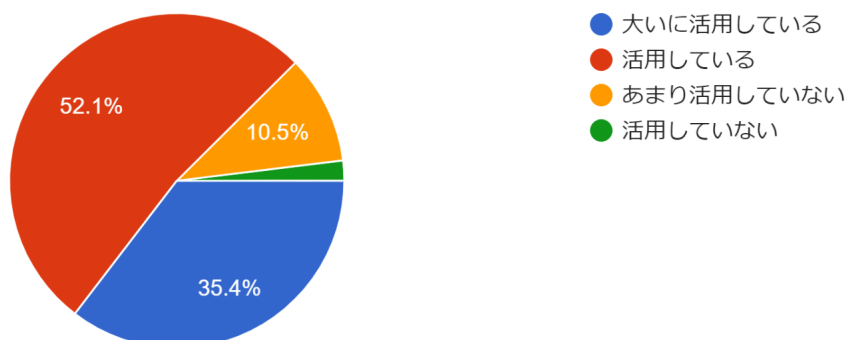

設問25 あなたは保健部発行の「保健だより」に...し、健康的な生活を送ろうと心がけていますか。

257 件の回答

設問26 2学期に大学・企業・研究所に行くこと...学・企業・研究所訪問への期待度はどうですか。

257 件の回答

設問27 授業等でICT機器を活用していると思いますか。

257 件の回答

令和5年度第1回学校評価アンケート結果(1学年生徒)

設問28 インターネット上で、本校のホームページを見たことがありますか。

257 件の回答

設問29 本校のホームページを見たことがある人にお尋ねします。

ホームページの内容はいかがでしたか。

257 件の回答

設問30 あなたの「煌斌祭」への参加態度はどのようでしたか。

257 件の回答

令和5年度第1回学校評価アンケート結果(1学年生徒)

設問31 1学期の間にあなたは本を何冊読みましたか。