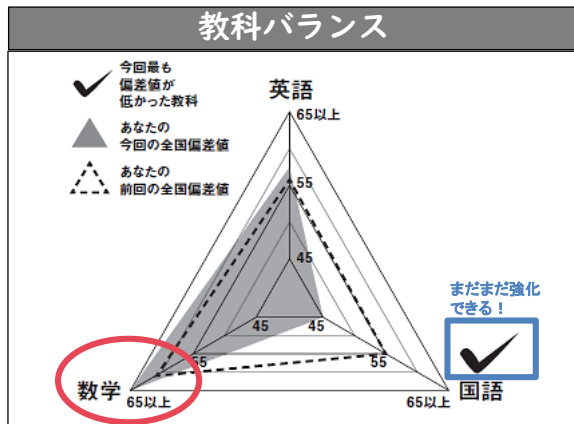

- 「元々得意だった」・・・得意教科を伸ばすことを意識させましょう
- 「今回頑張った」・・・どのように頑張ったのか聞き、お子さまの頑張りを肯定しましょう
- 「わからない」・・・個人成績表を見ながらその理由を考えさせましょう

「得意」を見つけるには 個人成績表の「成績推移と教科バランス」に注目

前回からの伸び、強みとなる教科に注目しましょう。

伸びている教科 はどれ？

教科別に過去の模試からの推移を確認し、
前回から伸びている教科を確認しましょう。

教科の強みと弱み はどこ？

教科バランスで得意教科を発見し、設問別成績
でどの分野ができているかを確認しましょう。

勉強してるのに成績が伸びない?!

学力は基礎が固まってから伸びる

学習時間に比例して成績が伸びるものと思いがちですが、
最初は勉強してもなかなか成績が伸びません。

まずは基礎をきちんと身につけてからコツコツと勉強に励めば、
最終的に成績もしっかり伸びていきます。決してあきらめず、
学習時間を積み重ねていけるよう支えていきましょう。

志望校とは程遠い・・・諦めるべき？

今の成績で志望を下げる必要はありません。
志望校に必要な学力に向けて、模試で力を試しながら目標に近づけていくことが重要です。

なぜ模試を何回も受けるの？

全国大会である大学受験に向けて、今の実力を客観的な指標で測れるのが全国模試。継続的に受験することで、目標大学に向けた到達度を一貫した指標で測ることができます。
※進研模試は、お子様が志望している進路に近い生徒が全国最大規模で受験しています。