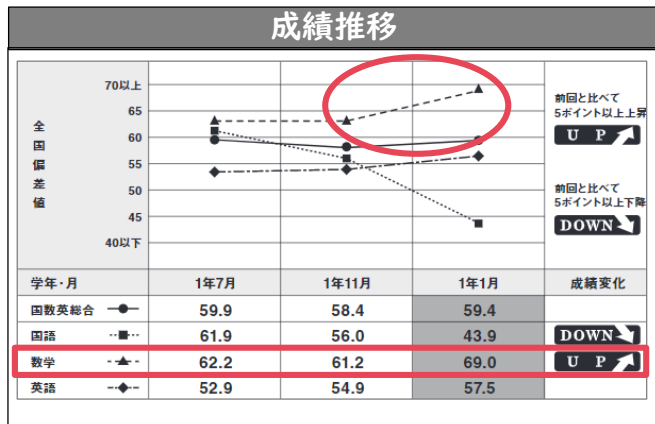

ベネッセコーポレーションが保護者の方向けに模試や進学に関する情報をお届けします

ベネッセ

進研模試だより

1年11月模試号
2022

子どものやる気を引き出すには 「苦手」克服より「得意」を伸ばすことを意識

1年生の秋は、高校3年間の中で最も成績が変動しやすい時期です。
つい良くなかった結果に目が行きがちですが、得意教科を中心に成績を伸ばすことが重要です。

まずは今回成績が良かった教科について、その理由を聞きましょう

- 「元々得意だった」・・・得意教科を伸ばすことを意識させましょう
- 「今回頑張った」・・・どのように頑張ったのか聞き、お子さまの頑張りを肯定しましょう
- 「わからない」・・・個人成績表を見ながらその理由を考えさせましょう

「得意」を見つけるには 個人成績表の「成績推移と教科バランス」に注目

前回からの伸び、強みとなる教科に注目しましょう。

伸びている教科 はどれ？

教科別に過去の模試からの推移を確認し、
前回から伸びている教科を確認しましょう。

教科の強みと弱み はどこ？

教科バランスで得意教科を発見し、設問別成績
でどの分野ができているかを確認しましょう。

勉強してるのに成績が伸びない?!

学力は基礎が固まってから伸びる

学習時間に比例して成績が伸びるものと思いがちですが、
最初は勉強してもなかなか成績が伸びません。

まずは基礎をきちんと身につけてからコツコツと勉強に励めば、
最終的に成績もしっかり伸びていきます。決してあきらめず、
学習時間を積み重ねていけるよう支えていきましょう。

志望校とは程遠い・・・諦めるべき？

今の成績で志望を下げる必要はありません。
志望校に必要な学力に向けて、模試で力を試しながら目標に近づけていくことが重要です。

なぜ模試を何回も受けるの？

全国大会である大学受験に向けて、今の実力を客観的な指標で測れるのが全国模試。継続的に受験することで、目標大学に向けた到達度を一貫した指標で測ることができます。
※進研模試は、お子様が志望している進路に近い生徒が全国最大規模で受験しています。